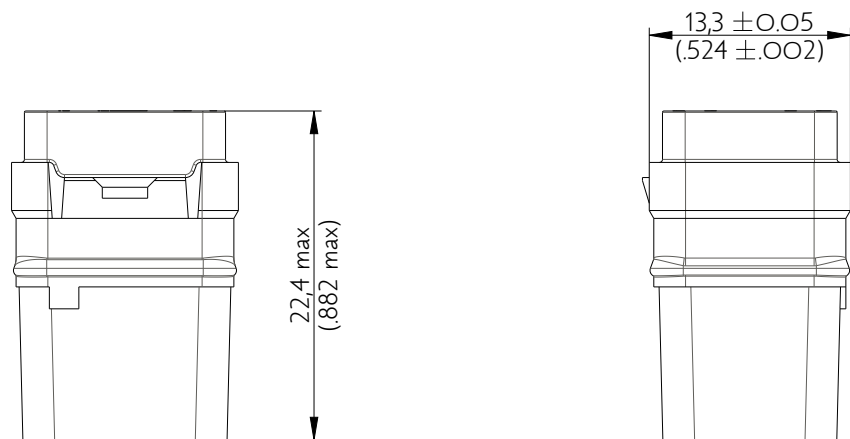

SIME2022SNC

Amphenol Air LB

2, rue Clément Ader - ZAC de WE - 08110 CARGNAN - Tel.: (33) 03.24.22.78.49 - E-mail: support-technique@amphenol-airlb.fr

Ce document est la propriété d'Amphenol Air LB et ne peut être reproduit ou communiqué sans son autorisation / This datasheet is the property of Amphenol Air LB and cannot be reproduced or communicated without authorization