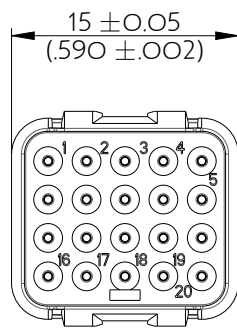

SIME2022SNC

Amphenol Air LB

2, rue Clément Ader - ZAC de WE - 08110 CARGNAN - Tel.: (33) 03.24.22.78.49 - E-mail: support-technique@amphenol-airlb.fr

Ce document est la propriété d'Amphenol Air LB et ne peut être reproduit ou communiqué sans son autorisation / This datasheet is the property of Amphenol Air LB and cannot be reproduced or communicated without authorization