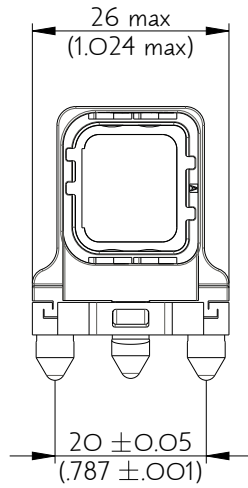

SIM2B28A000

Amphenol Air LB

2, rue Clément Ader - ZAC de WE - 08110 CARGNAN - Tel.: (33) 03.24.22.78.49 - E-mail: support-technique@amphenol-airlb.fr

Ce document est la propriété d'Amphenol Air LB et ne peut être reproduit ou communiqué sans son autorisation / This datasheet is the property of Amphenol Air LB and cannot be reproduced or communicated without authorization