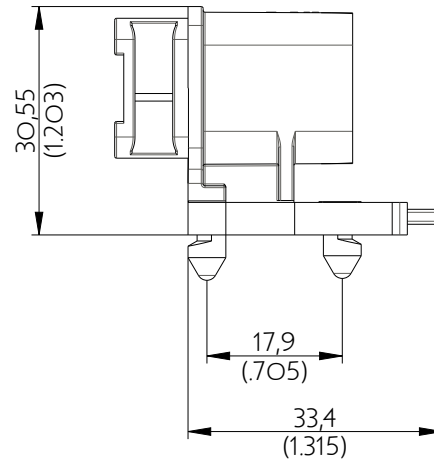

SIM2B28A000

Amphenol Air LB

2, rue Clément Ader - ZAC de WE - 08110 CARGNAN - Tel.: (33) 03.24.22.78.49 - E-mail: support-technique@amphenol-airlb.fr

Ce document est la propriété d'Amphenol Air LB et ne peut être reproduit ou communiqué sans son autorisation / This datasheet is the property of Amphenol Air LB and cannot be reproduced or communicated without authorization