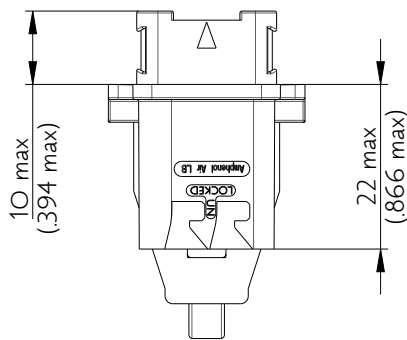

SIM2B28A000

Amphenol Air LB

2, rue Clément Ader - ZAC de WE - 08110 CARGNAN - Tel.: (33) 03.24.22.78.49 - E-mail: support-technique@amphenol-airlb.fr

Ce document est la propriété d'Amphenol Air LB et ne peut être reproduit ou communiqué sans son autorisation / This datasheet is the property of Amphenol Air LB and cannot be reproduced or communicated without authorization