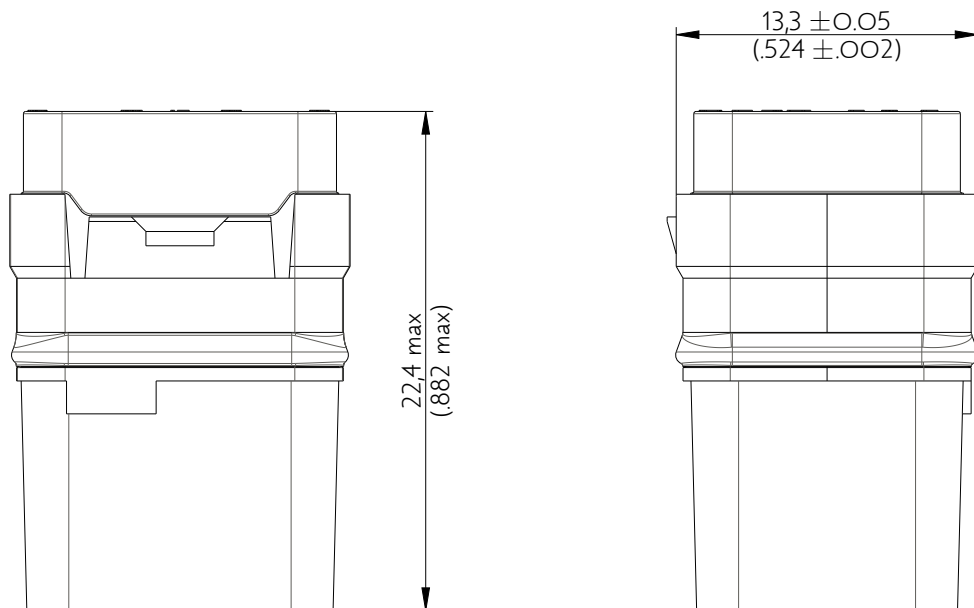

SIME1602SD

Amphenol Air LB

2, rue Clément Ader - ZAC de WE - 08110 CARRIGNAN - Tel.: (33) 03.24.22.78.49 - E-mail: support-technique@amphenol-airlb.fr

Ce document est la propriété d'Amphenol Air LB et ne peut être reproduit ou communiqué sans son autorisation / This datasheet is the property of Amphenol Air LB and cannot be reproduced or communicated without authorization