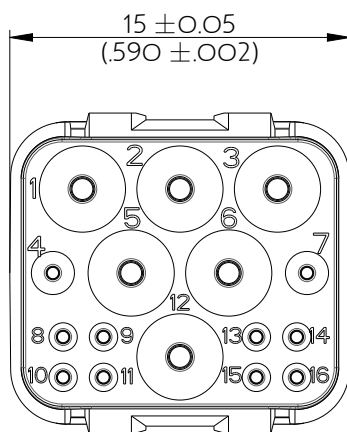

SIME1602SD

Amphenol Air LB

2, rue Clément Ader - ZAC de WE - 08110 CARRIGNAN - Tel.: (33) 03.24.22.78.49 - E-mail: support-technique@amphenol-airlb.fr

Ce document est la propriété d'Amphenol Air LB et ne peut être reproduit ou communiqué sans son autorisation / This datasheet is the property of Amphenol Air LB and cannot be reproduced or communicated without authorization