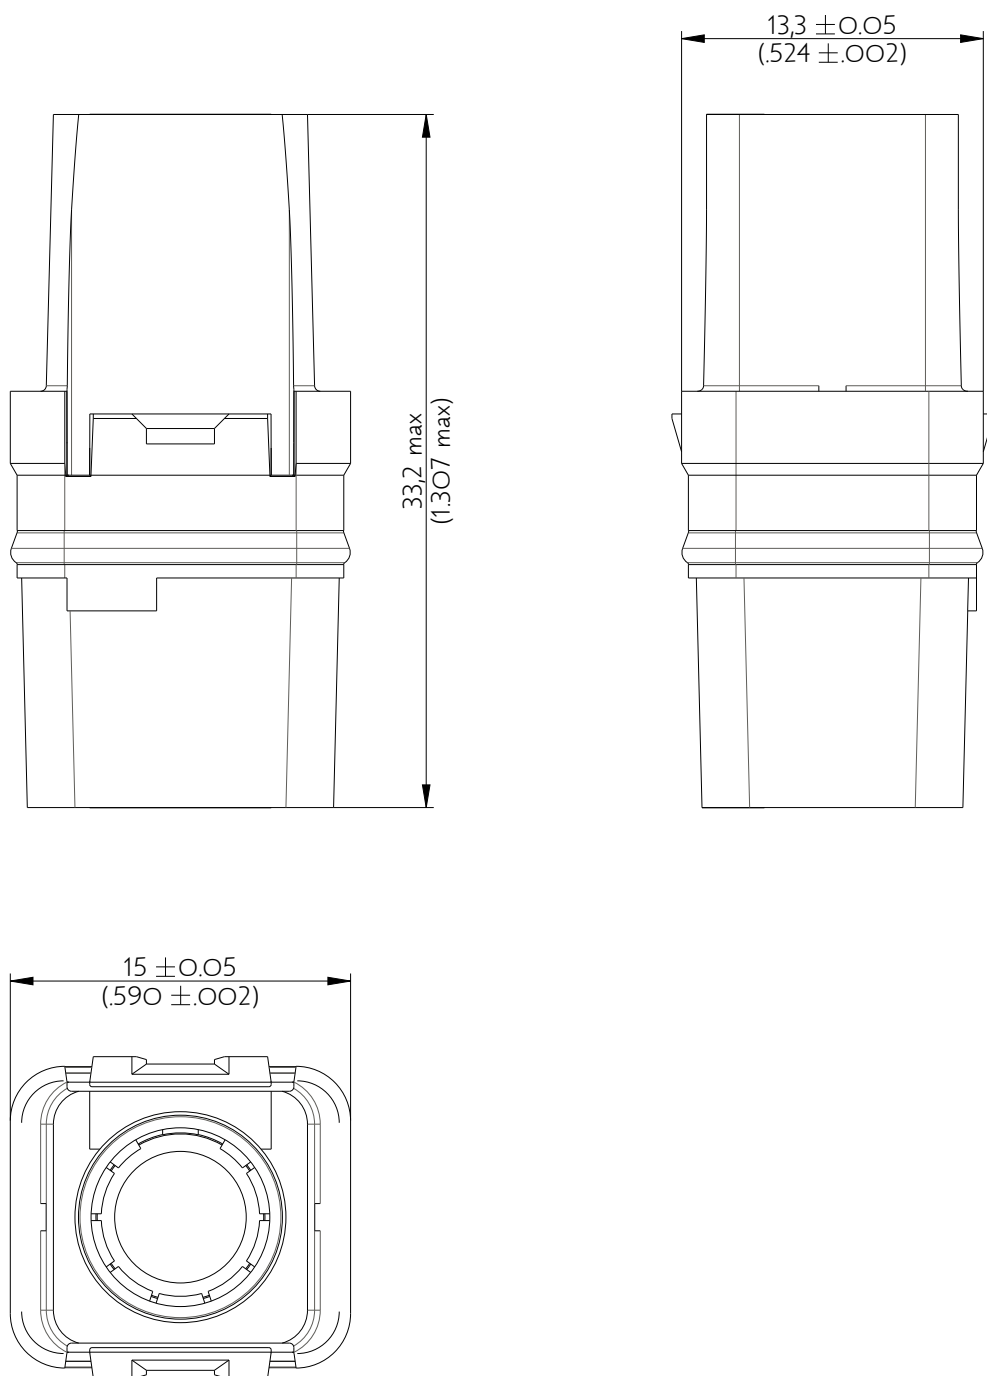

SIME0128SD

Amphenol Air LB

2, rue Clément Ader - ZAC de WE - 08110 CARRIGNAN - Tel.: (33) 03.24.22.78.49 - E-mail: support-technique@amphenol-airlb.fr

Ce document est la propriété d'Amphenol Air LB et ne peut être reproduit ou communiqué sans son autorisation / This datasheet is the property of Amphenol Air LB and cannot be reproduced or communicated without authorization