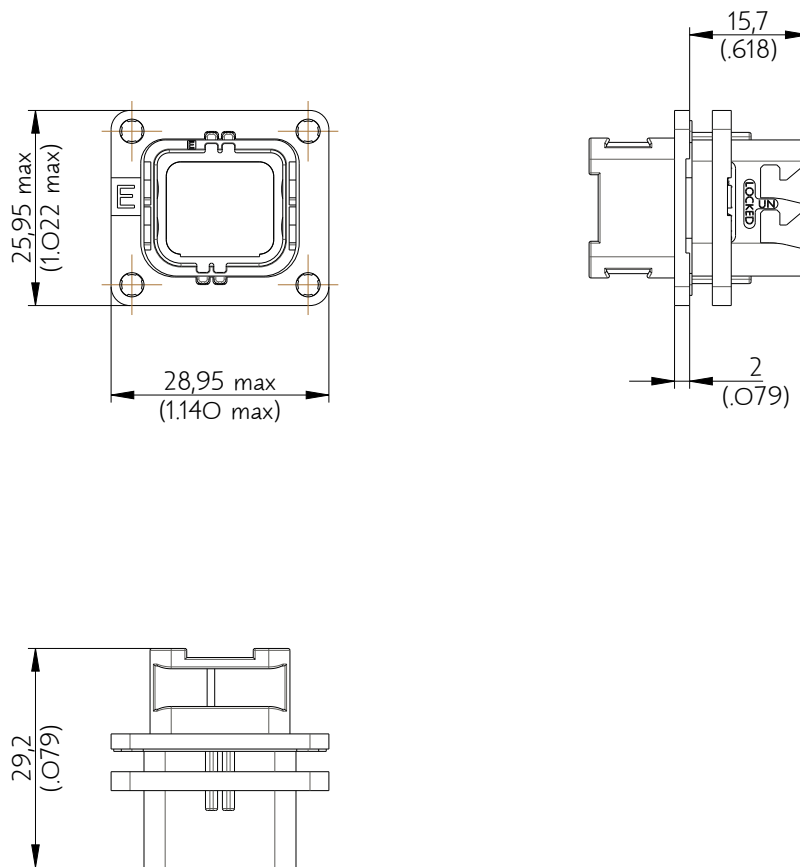

SIM2B24E120

Amphenol Air LB

2, rue Clément Ader - ZAC de WE - 08110 CARRIGNAN - Tel.: (33) 03.24.22.78.49 - E-mail: support-technique@amphenol-airlb.fr

Ce document est la propriété d'Amphenol Air LB et ne peut être reproduit ou communiqué sans son autorisation / This datasheet is the property of Amphenol Air LB and cannot be reproduced or communicated without authorization