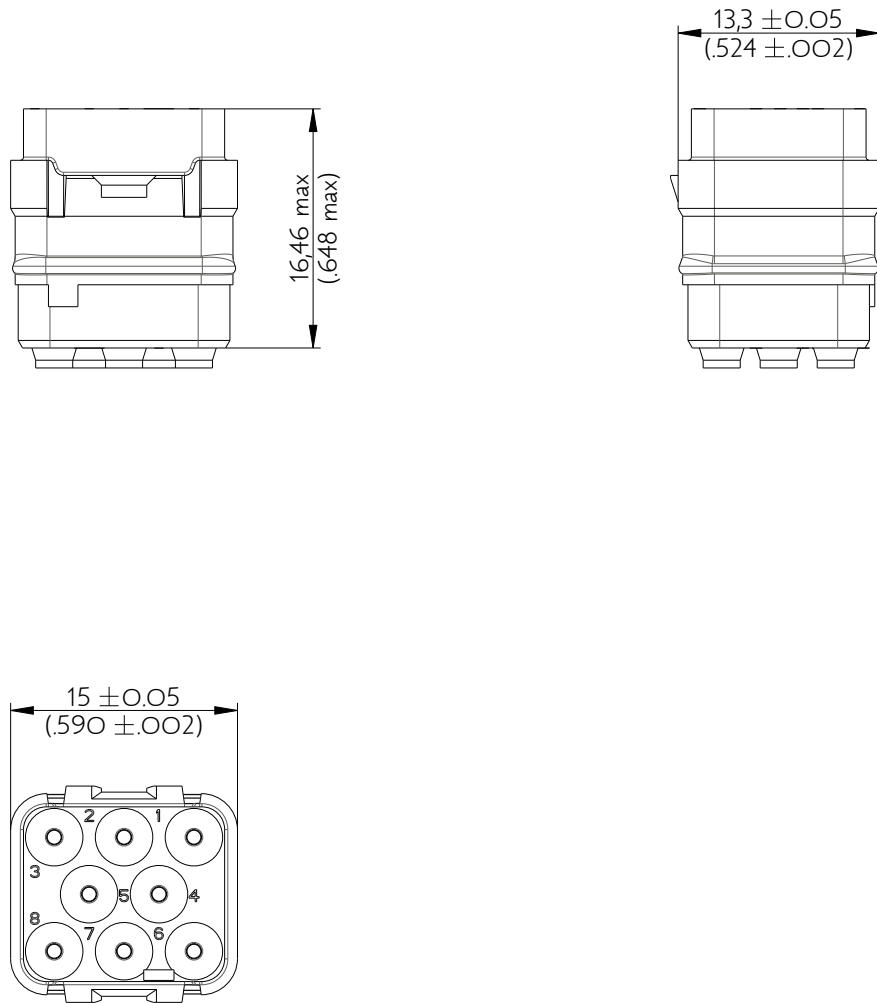

SIME0816PN

Amphenol Air LB

2, rue Clément Ader - ZAC de WE - 08110 CARRIGNAN - Tel.: (33) 03.24.22.78.49 - E-mail: support-technique@amphenol-airlb.fr

Ce document est la propriété d'Amphenol Air LB et ne peut être reproduit ou communiqué sans son autorisation / This datasheet is the property of Amphenol Air LB and cannot be reproduced or communicated without authorization