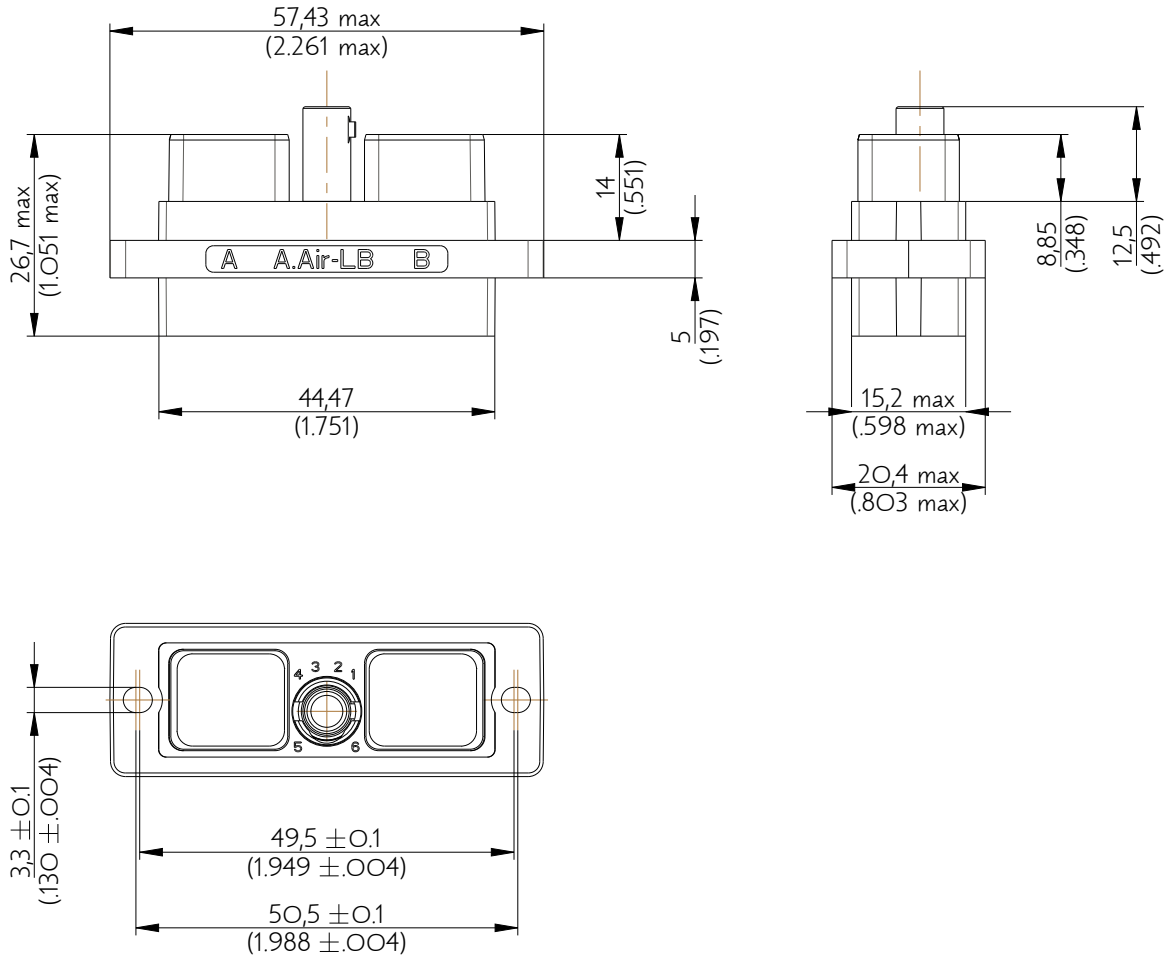

SIM2B44KG

Amphenol Air LB

2, rue Clément Ader - ZAC de WE - 08110 CARRIGNAN - Tel.: (33) 03.24.22.78.49 - E-mail: support-technique@amphenol-airlb.fr

Ce document est la propriété d'Amphenol Air LB et ne peut être reproduit ou communiqué sans son autorisation / This datasheet is the property of Amphenol Air LB and cannot be reproduced or communicated without authorization