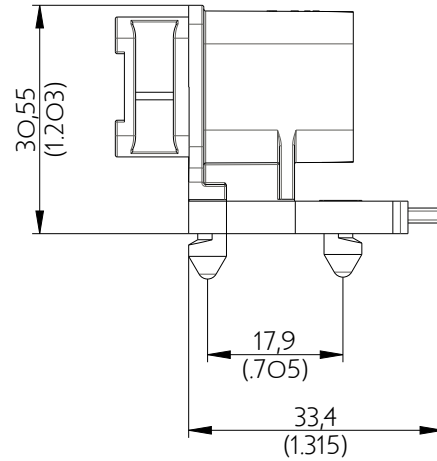

SIM2B28D000

Amphenol Air LB

2, rue Clément Ader - ZAC de WE - 08110 CARGNAN - Tel.: (33) 03.24.22.78.49 - E-mail: support-technique@amphenol-airlb.fr

Ce document est la propriété d'Amphenol Air LB et ne peut être reproduit ou communiqué sans son autorisation / This datasheet is the property of Amphenol Air LB and cannot be reproduced or communicated without authorization