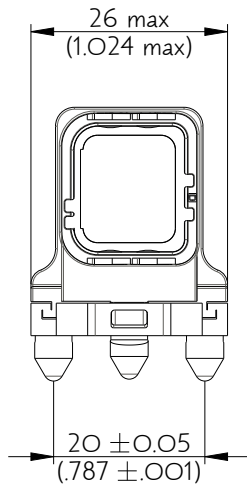

SIM2B28D000

Amphenol Air LB

2, rue Clément Ader - ZAC de WE - 08110 CARGNAN - Tel.: (33) 03.24.22.78.49 - E-mail: support-technique@amphenol-airlb.fr

Ce document est la propriété d'Amphenol Air LB et ne peut être reproduit ou communiqué sans son autorisation / This datasheet is the property of Amphenol Air LB and cannot be reproduced or communicated without authorization