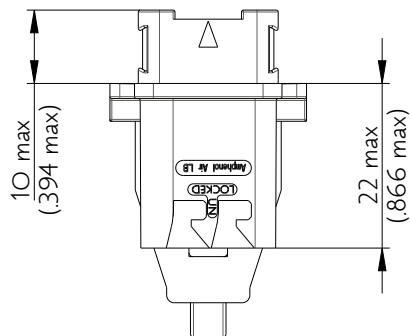

SIM2B28D000

Amphenol Air LB

2, rue Clément Ader - ZAC de WE - 08110 CARGNAN - Tel.: (33) 03.24.22.78.49 - E-mail: support-technique@amphenol-airlb.fr

Ce document est la propriété d'Amphenol Air LB et ne peut être reproduit ou communiqué sans son autorisation / This datasheet is the property of Amphenol Air LB and cannot be reproduced or communicated without authorization