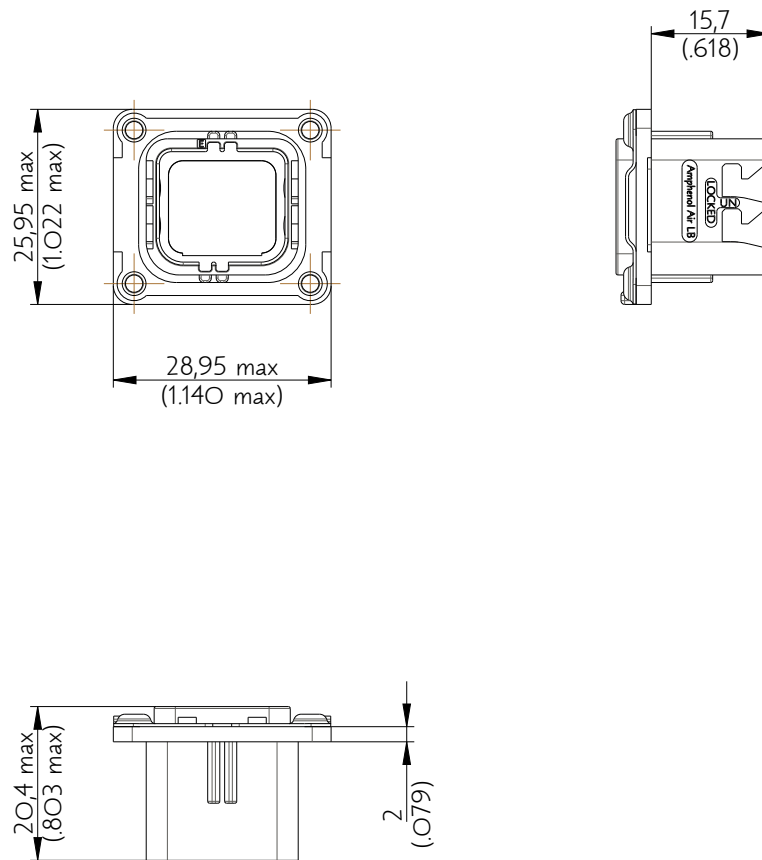

SIM2B25VE001

Amphenol Air LB

2, rue Clément Ader - ZAC de WE - 08110 CARIGNAN - Tel.: (33) 03.24.22.78.49 - E-mail: support-technique@amphenol-airlb.fr

Ce document est la propriété d'Amphenol Air LB et ne peut être reproduit ou communiqué sans son autorisation / This datasheet is the property of Amphenol Air LB and cannot be reproduced or communicated without authorization