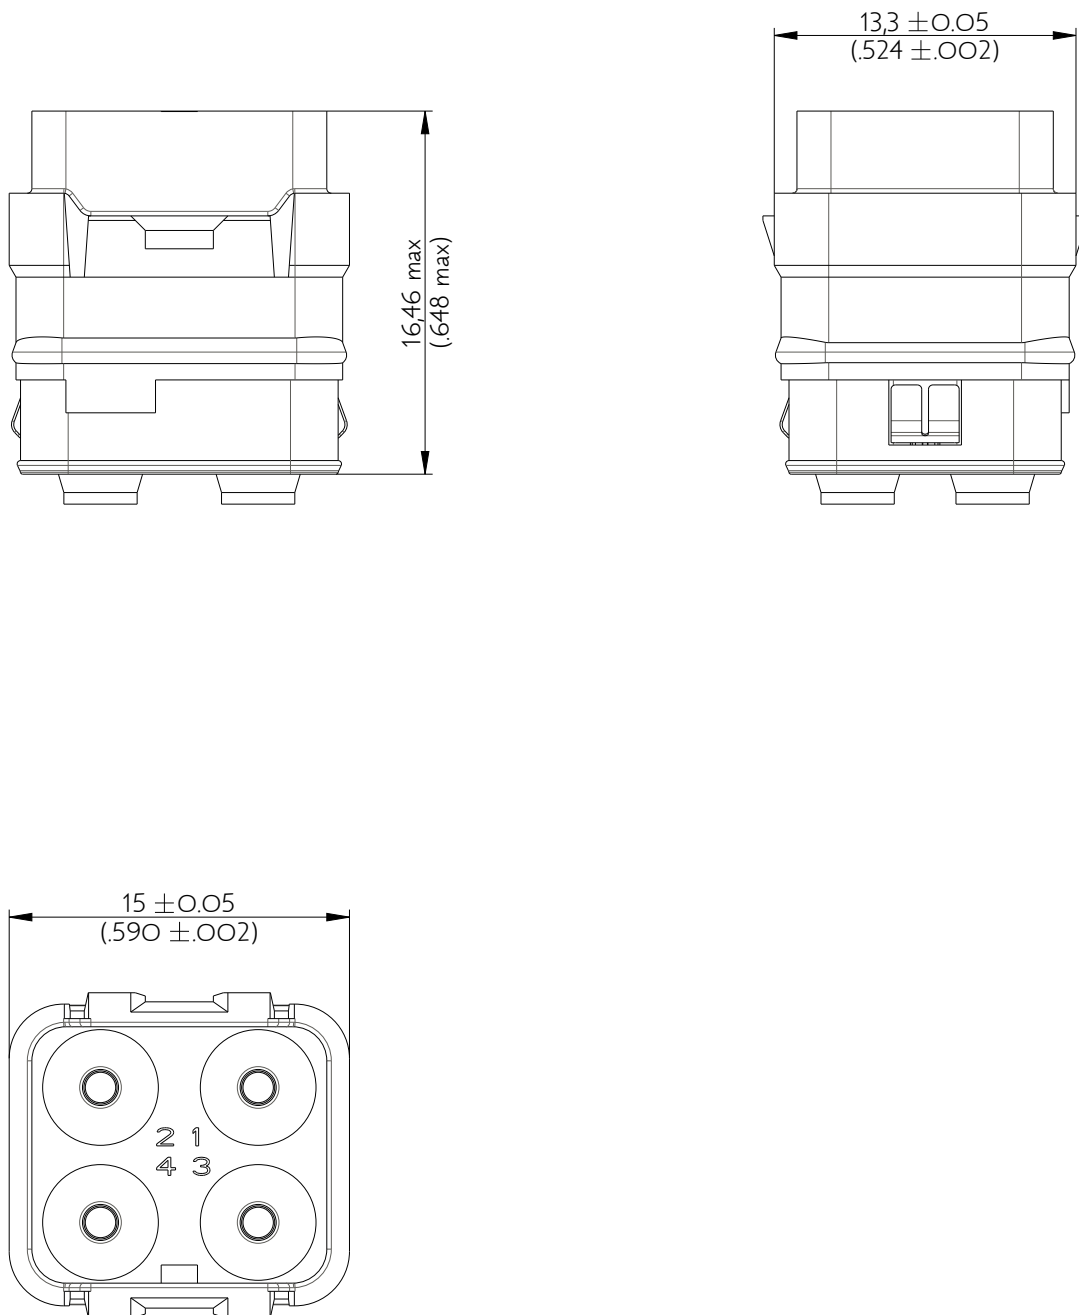

SIMEGO412PD

Amphenol Air LB

2, rue Clément Ader - ZAC de WE - 08110 CARRIGNAN - Tel.: (33) 03.24.22.78.49 - E-mail: support-technique@amphenol-airlb.fr

Ce document est la propriété d'Amphenol Air LB et ne peut être reproduit ou communiqué sans son autorisation / This datasheet is the property of Amphenol Air LB and cannot be reproduced or communicated without authorization