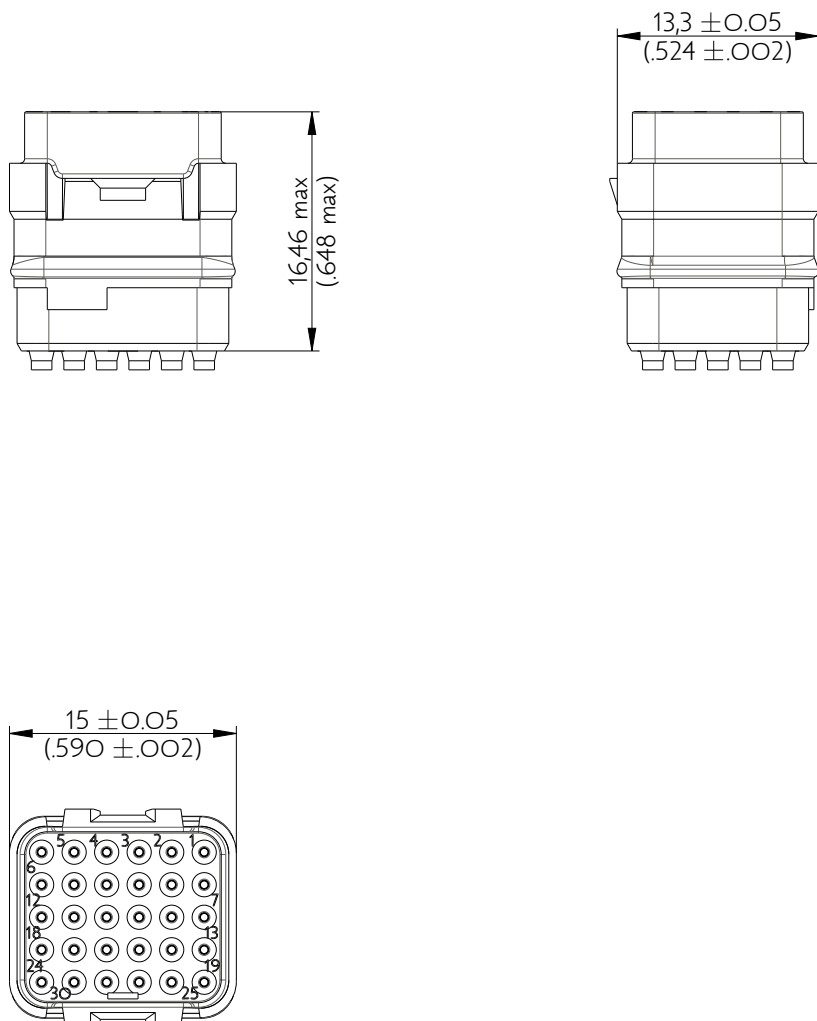

SIME3023PD

Amphenol Air LB

2, rue Clément Ader - ZAC de WE - 08110 CARRIGNAN - Tel.: (33) 03.24.22.78.49 - E-mail: support-technique@amphenol-airlb.fr

Ce document est la propriété d'Amphenol Air LB et ne peut être reproduit ou communiqué sans son autorisation / This datasheet is the property of Amphenol Air LB and cannot be reproduced or communicated without authorization