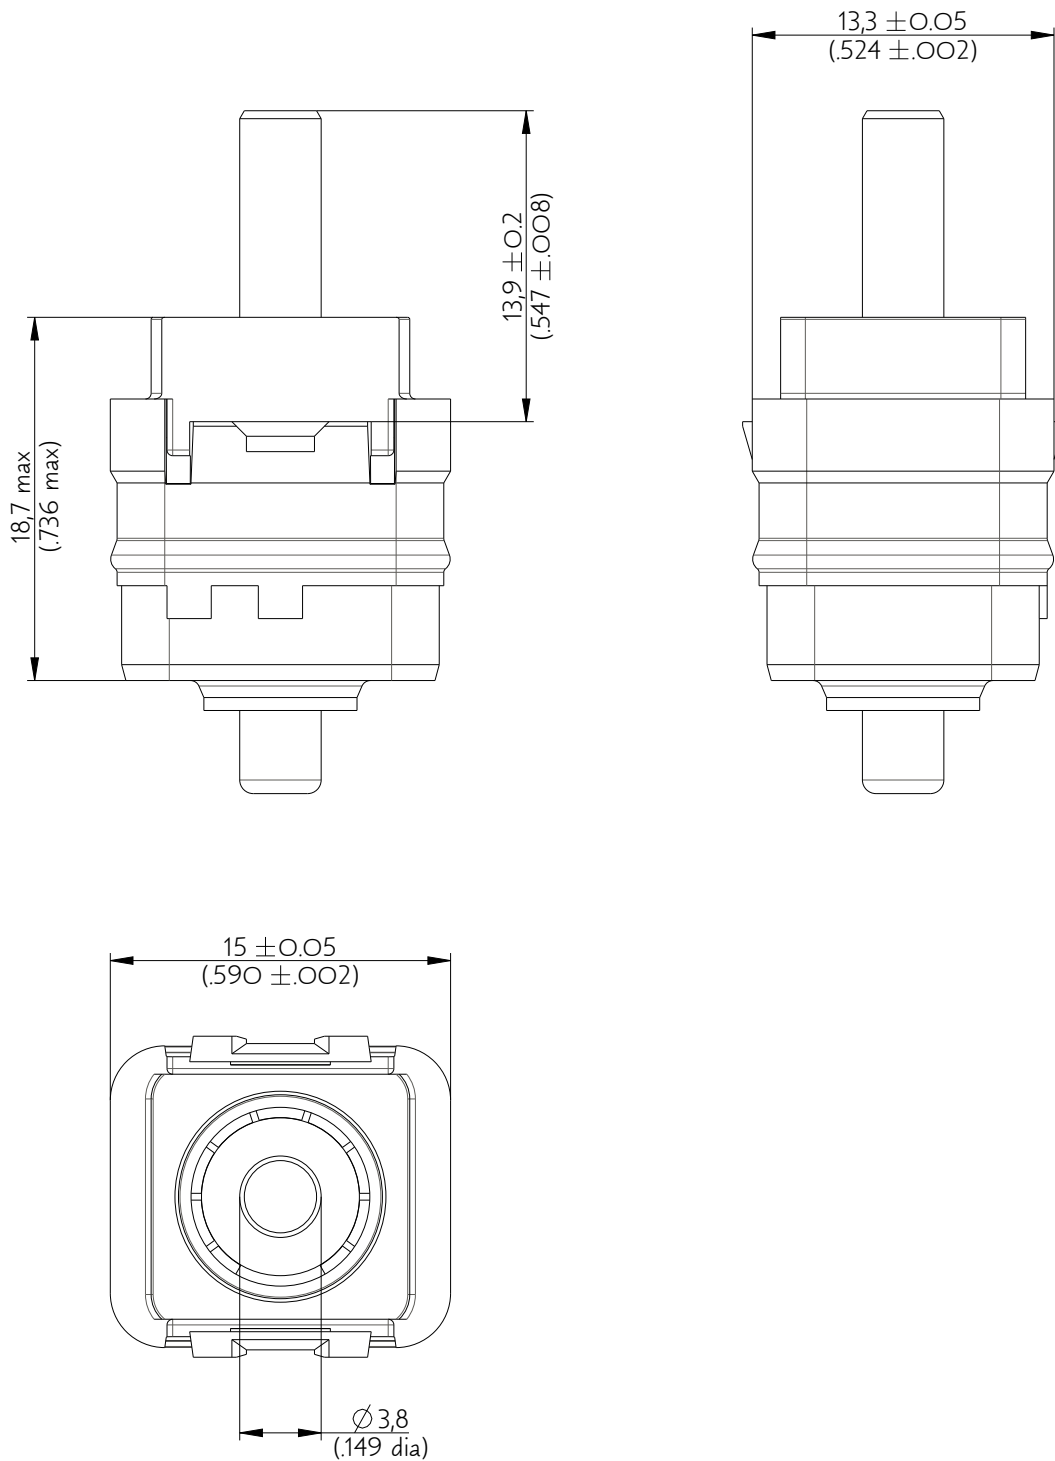

SIME0108PCG

Amphenol Air LB

2, rue Clément Ader - ZAC de WE - 08110 CARRIGNAN - Tel.: (33) 03.24.22.78.49 - E-mail: support-technique@amphenol-airlb.fr

Ce document est la propriété d'Amphenol Air LB et ne peut être reproduit ou communiqué sans son autorisation / This datasheet is the property of Amphenol Air LB and cannot be reproduced or communicated without authorization