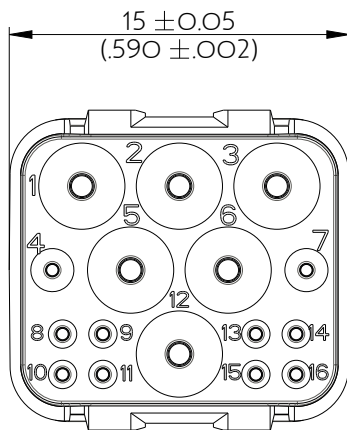

# SIME1602SB