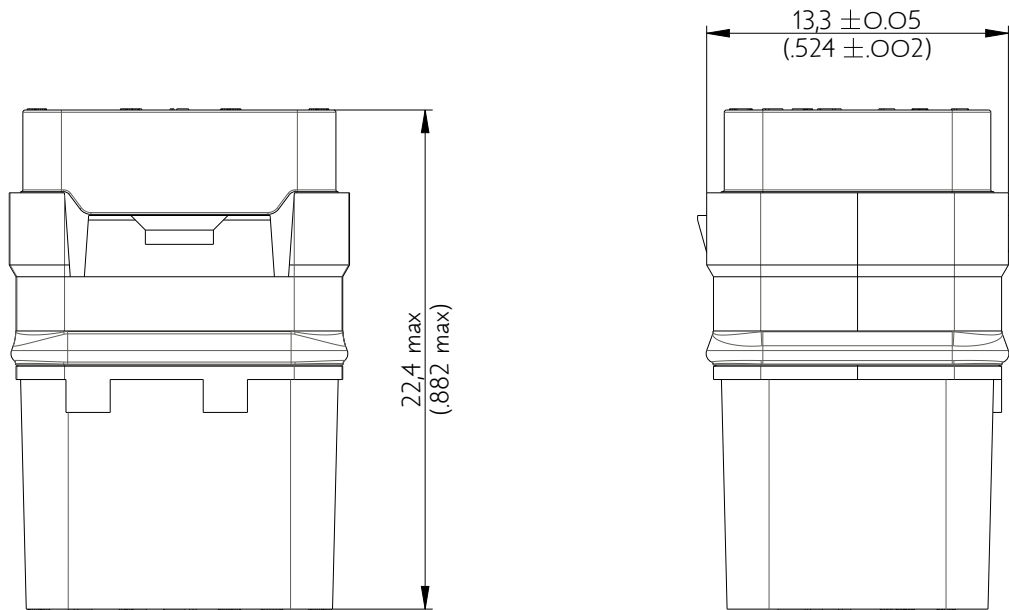

# SIME1602SB