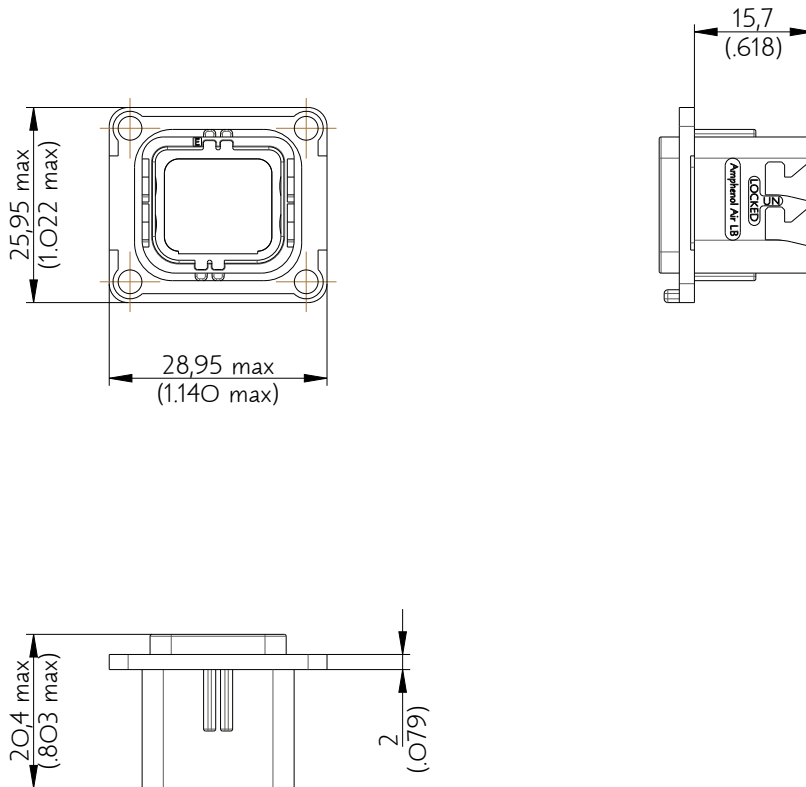

SIM2B25VE000

Amphenol Air LB

2, rue Clément Ader - ZAC de WE - 08110 CARRIGNAN - Tel.: (33) 03.24.22.78.49 - E-mail: support-technique@amphenol-airlb.fr

Ce document est la propriété d'Amphenol Air LB et ne peut être reproduit ou communiqué sans son autorisation / This datasheet is the property of Amphenol Air LB and cannot be reproduced or communicated without authorization