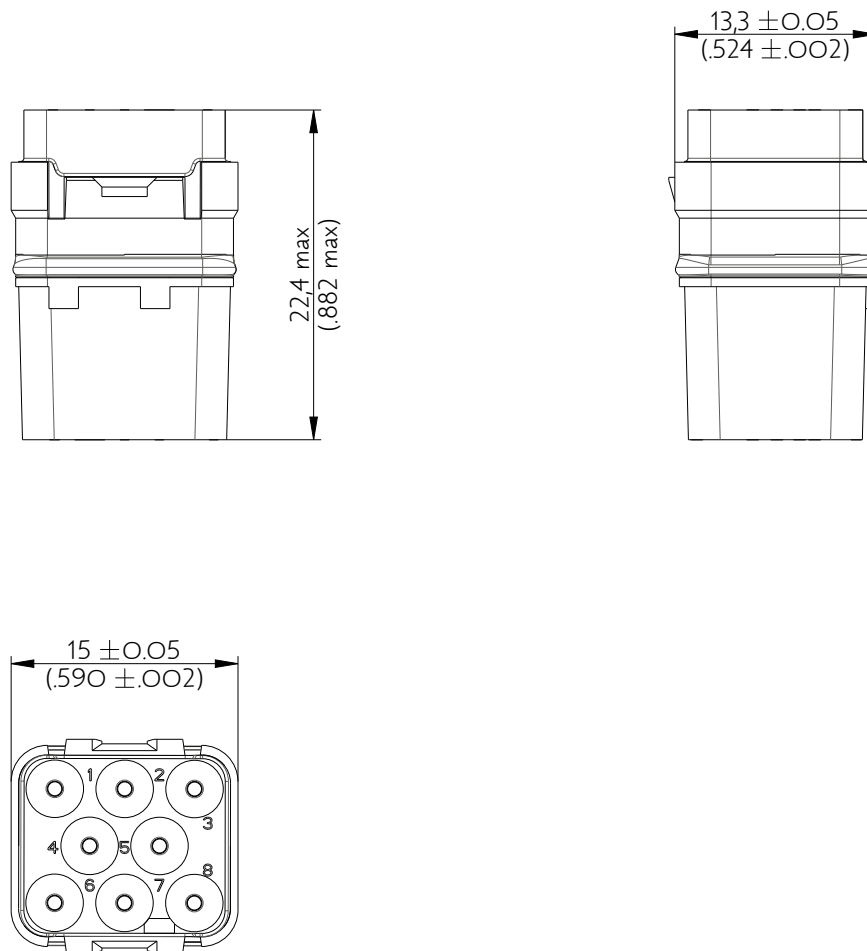

SIME0816SB

Amphenol Air LB

2, rue Clément Ader - ZAC de WE - 08110 CARRIGNAN - Tel.: (33) 03.24.22.78.49 - E-mail: support-technique@amphenol-airlb.fr

Ce document est la propriété d'Amphenol Air LB et ne peut être reproduit ou communiqué sans son autorisation / This datasheet is the property of Amphenol Air LB and cannot be reproduced or communicated without authorization