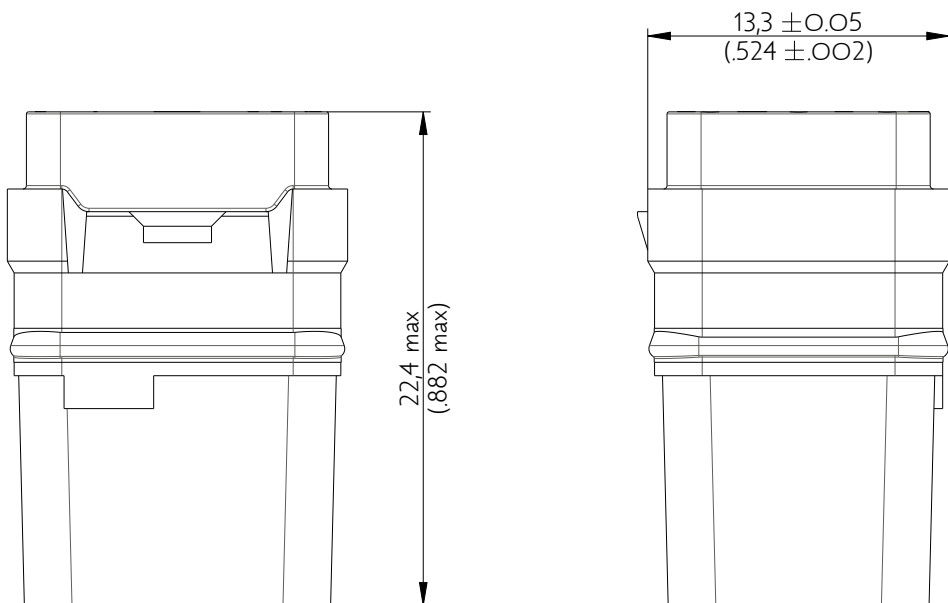

SIME0912SD

Amphenol Air LB

2, rue Clément Ader - ZAC de WE - 08110 CARGNAN - Tel.: (33) 03.24.22.78.49 - E-mail: support-technique@amphenol-airlb.fr

Ce document est la propriété d'Amphenol Air LB et ne peut être reproduit ou communiqué sans son autorisation / This datasheet is the property of Amphenol Air LB and cannot be reproduced or communicated without authorization