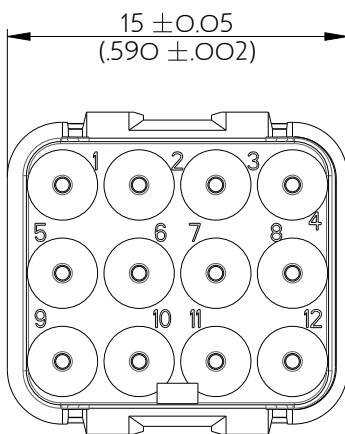

SIME0912SD

Amphenol Air LB

2, rue Clément Ader - ZAC de WE - 08110 CARGNAN - Tel.: (33) 03.24.22.78.49 - E-mail: support-technique@amphenol-airlb.fr

Ce document est la propriété d'Amphenol Air LB et ne peut être reproduit ou communiqué sans son autorisation / This datasheet is the property of Amphenol Air LB and cannot be reproduced or communicated without authorization