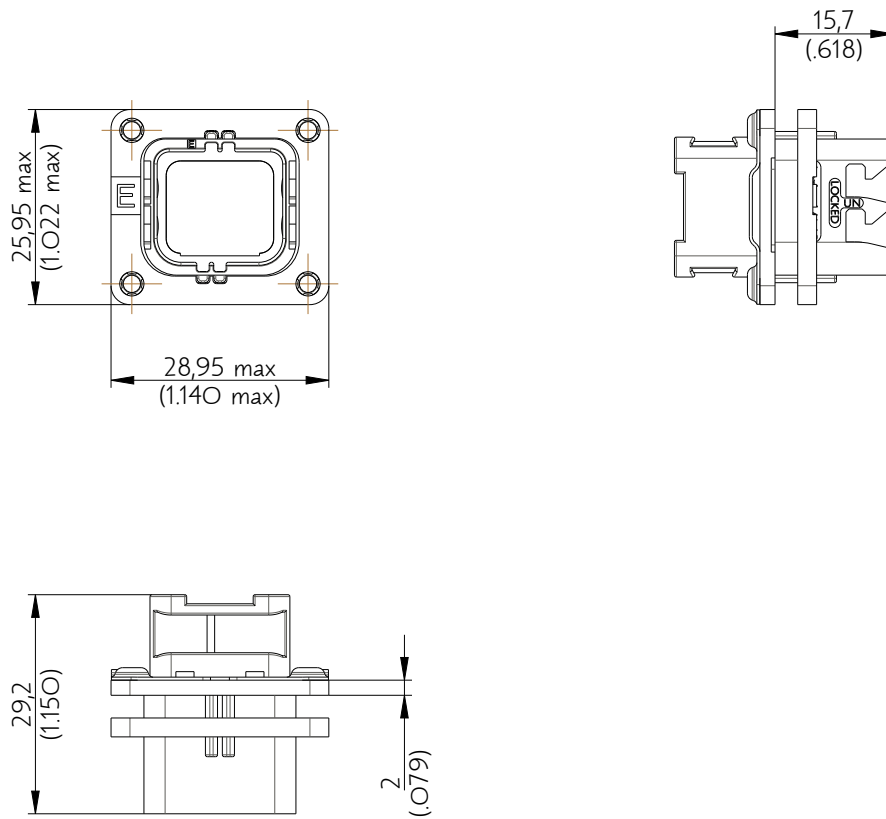

SIM2B24VE101

Amphenol Air LB

2, rue Clément Ader - ZAC de WE - 08110 CARRIGNAN - Tel.: (33) 03.24.22.78.49 - E-mail: support-technique@amphenol-airlb.fr

Ce document est la propriété d'Amphenol Air LB et ne peut être reproduit ou communiqué sans son autorisation / This datasheet is the property of Amphenol Air LB and cannot be reproduced or communicated without authorization