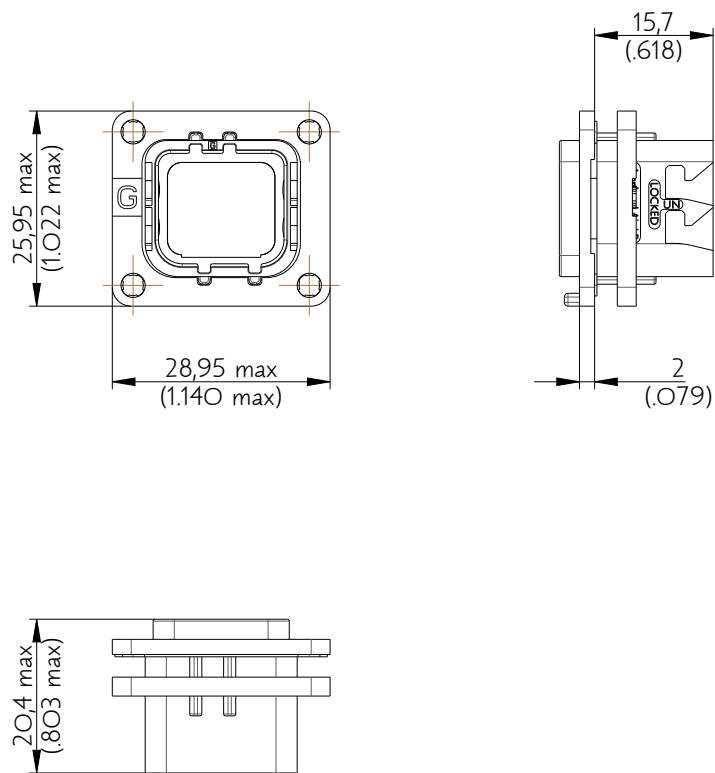

SIM2B25G120

Amphenol Air LB

2, rue Clément Ader - ZAC de WE - 08110 CARGNAN - Tel.: (33) 03.24.22.78.49 - E-mail: support-technique@amphenol-airlb.fr

Ce document est la propriété d'Amphenol Air LB et ne peut être reproduit ou communiqué sans son autorisation / This datasheet is the property of Amphenol Air LB and cannot be reproduced or communicated without authorization