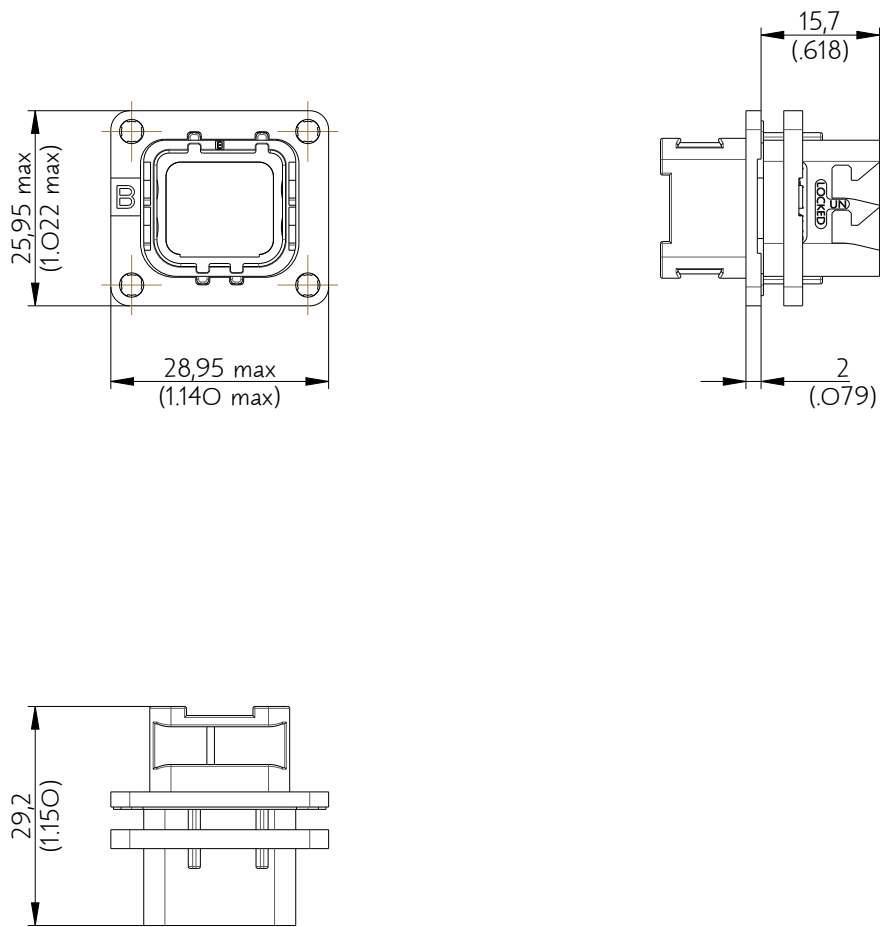

SIM2B24B120

Amphenol Air LB

2, rue Clément Ader - ZAC de WE - 08110 CARGNAN - Tel.: (33) 03.24.22.78.49 - E-mail: support-technique@amphenol-airlb.fr

Ce document est la propriété d'Amphenol Air LB et ne peut être reproduit ou communiqué sans son autorisation / This datasheet is the property of Amphenol Air LB and cannot be reproduced or communicated without authorization