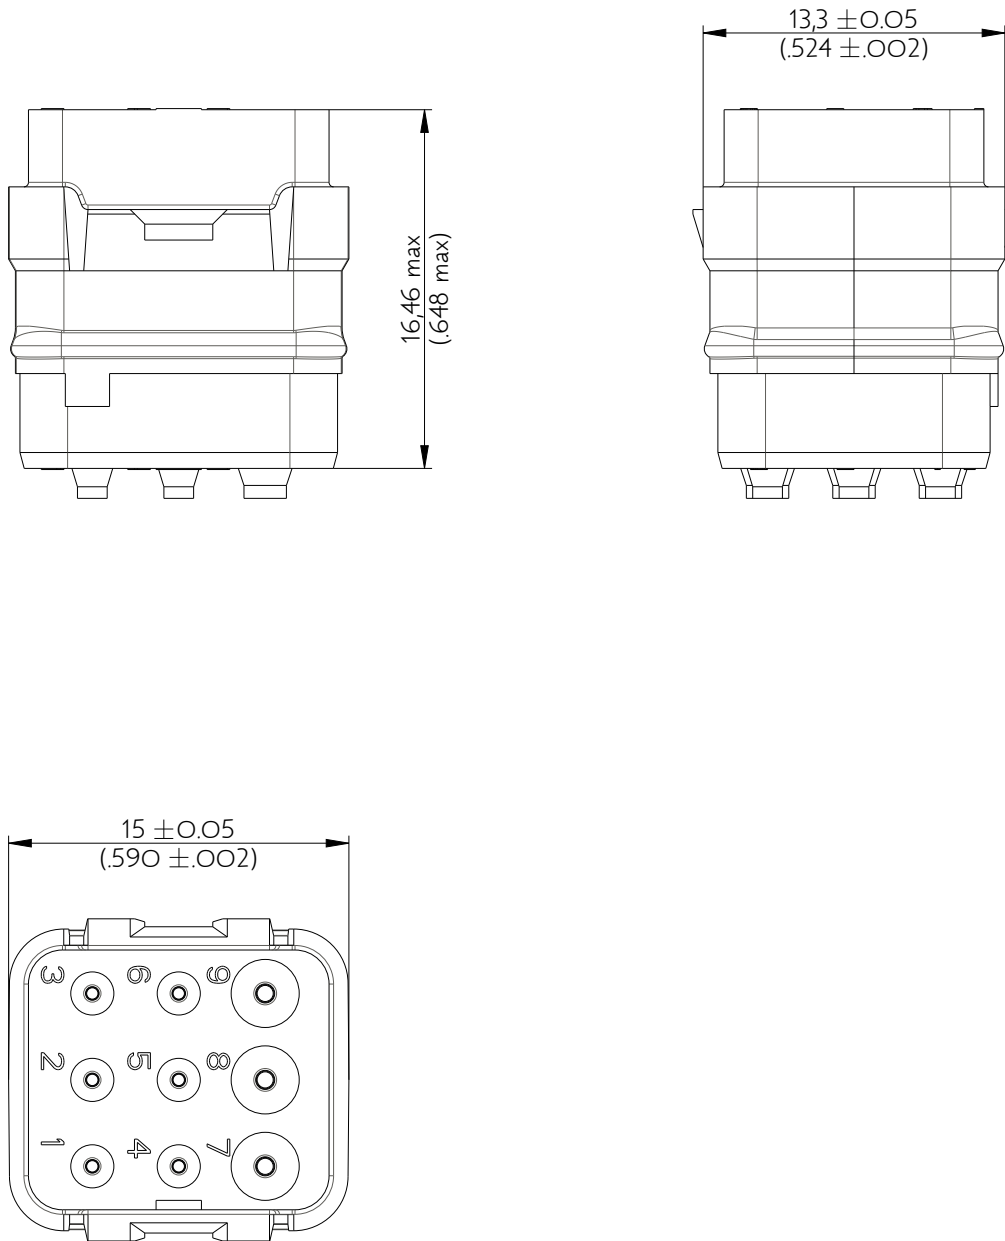

SIME0936PN

Amphenol Air LB

2, rue Clément Ader - ZAC de WE - 08110 CARRIGNAN - Tel.: (33) 03.24.22.78.49 - E-mail: support-technique@amphenol-airlb.fr

Ce document est la propriété d'Amphenol Air LB et ne peut être reproduit ou communiqué sans son autorisation / This datasheet is the property of Amphenol Air LB and cannot be reproduced or communicated without authorization