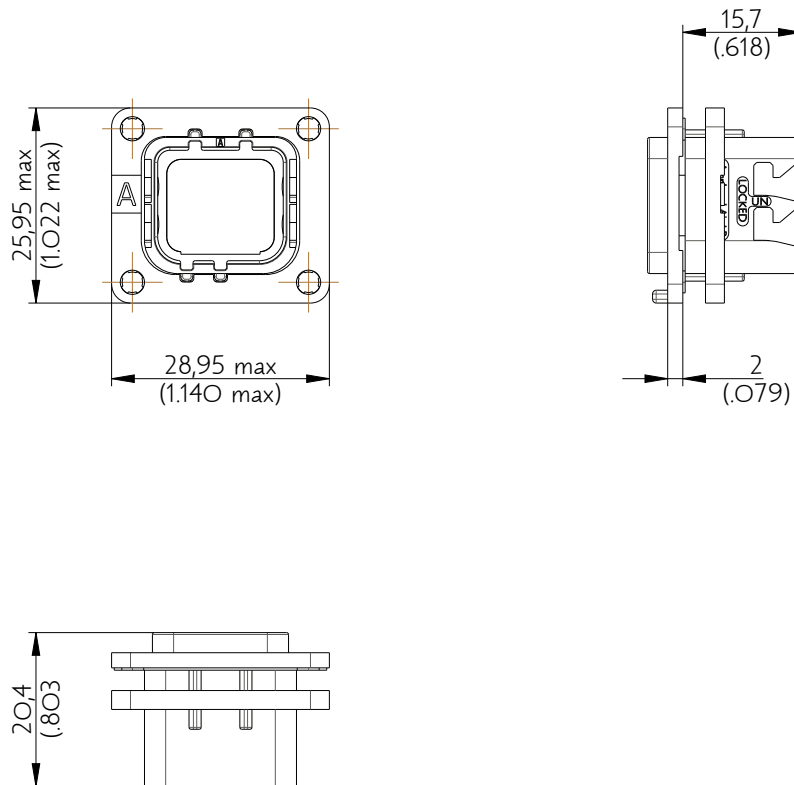

SIM2B25A120

Amphenol Air LB

2, rue Clément Ader - ZAC de WE - 08110 CARRIGNAN - Tel.: (33) 03.24.22.78.49 - E-mail: support-technique@amphenol-airlb.fr

Ce document est la propriété d'Amphenol Air LB et ne peut être reproduit ou communiqué sans son autorisation / This datasheet is the property of Amphenol Air LB and cannot be reproduced or communicated without authorization