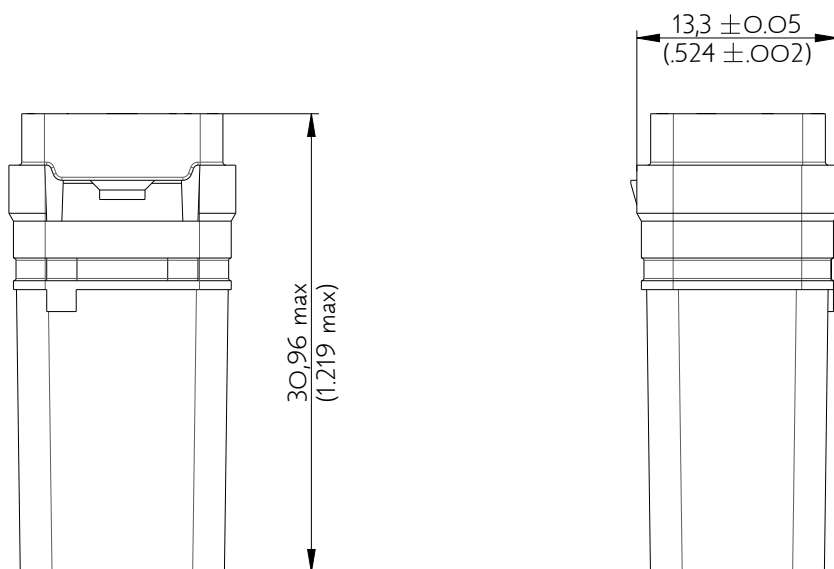

SIM3M1220SN

Amphenol Air LB

2, rue Clément Ader - ZAC de WE - 08110 CARGNAN - Tel.: (33) 03.24.22.78.49 - E-mail: support-technique@amphenol-airlb.fr

Ce document est la propriété d'Amphenol Air LB et ne peut être reproduit ou communiqué sans son autorisation / This datasheet is the property of Amphenol Air LB and cannot be reproduced or communicated without authorization