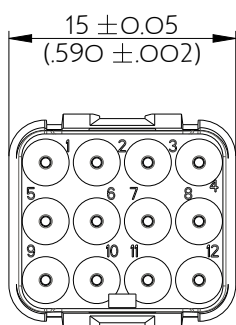

SIM3M1220SN

Amphenol Air LB

2, rue Clément Ader - ZAC de WE - 08110 CARGNAN - Tel.: (33) 03.24.22.78.49 - E-mail: support-technique@amphenol-airlb.fr

Ce document est la propriété d'Amphenol Air LB et ne peut être reproduit ou communiqué sans son autorisation / This datasheet is the property of Amphenol Air LB and cannot be reproduced or communicated without authorization