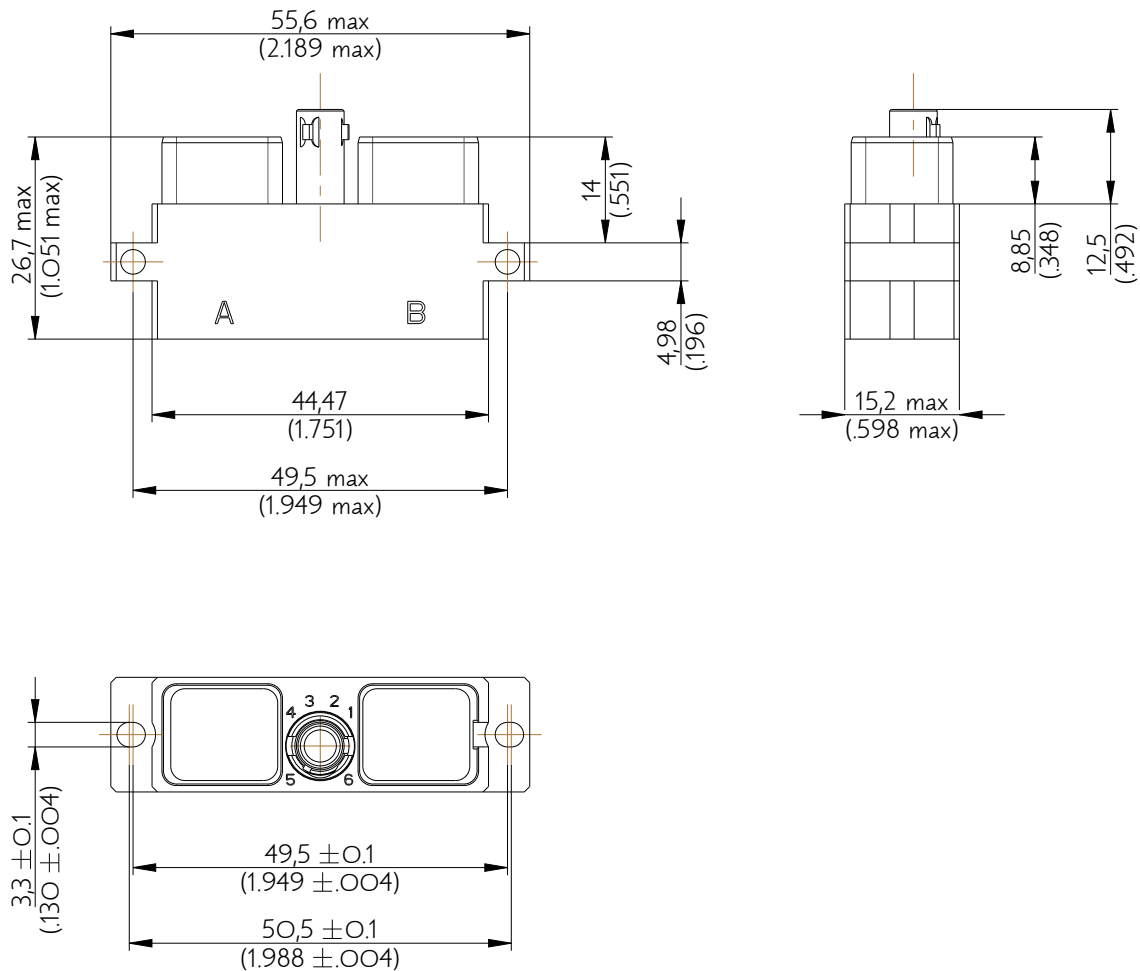

SIM2D42VE

Amphenol Air LB

2, rue Clément Ader - ZAC de WE - 08110 CARGNAN - Tel.: (33) 03.24.22.78.49 - E-mail: support-technique@amphenol-airlb.fr

Ce document est la propriété d'Amphenol Air LB et ne peut être reproduit ou communiqué sans son autorisation / This datasheet is the property of Amphenol Air LB and cannot be reproduced or communicated without authorization