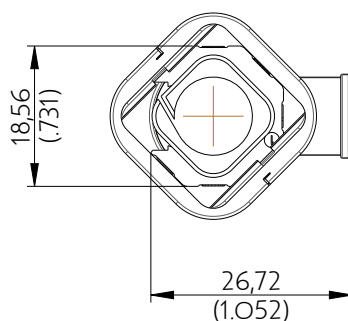

SIM2S2A20

Amphenol Air LB

2, rue Clément Ader - ZAC de WE - 08110 CARGNAN - Tel.: (33) 03.24.22.78.49 - E-mail: support-technique@amphenol-airlb.fr

Ce document est la propriété d'Amphenol Air LB et ne peut être reproduit ou communiqué sans son autorisation / This datasheet is the property of Amphenol Air LB and cannot be reproduced or communicated without authorization