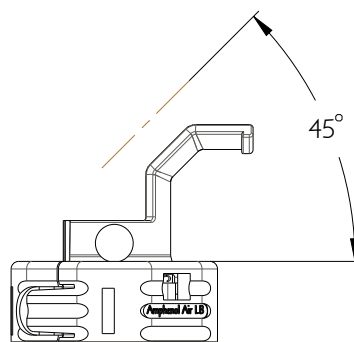

SIM2S2A20

Amphenol Air LB

2, rue Clément Ader - ZAC de WE - 08110 CARGNAN - Tel.: (33) 03.24.22.78.49 - E-mail: support-technique@amphenol-airlb.fr

Ce document est la propriété d'Amphenol Air LB et ne peut être reproduit ou communiqué sans son autorisation / This datasheet is the property of Amphenol Air LB and cannot be reproduced or communicated without authorization