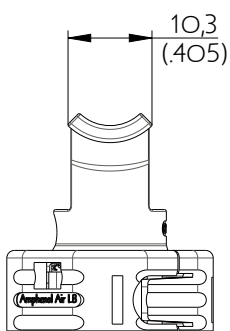

SIM2S2A20

Amphenol Air LB

2, rue Clément Ader - ZAC de WE - 08110 CARGNAN - Tel.: (33) 03.24.22.78.49 - E-mail: support-technique@amphenol-airlb.fr

Ce document est la propriété d'Amphenol Air LB et ne peut être reproduit ou communiqué sans son autorisation / This datasheet is the property of Amphenol Air LB and cannot be reproduced or communicated without authorization