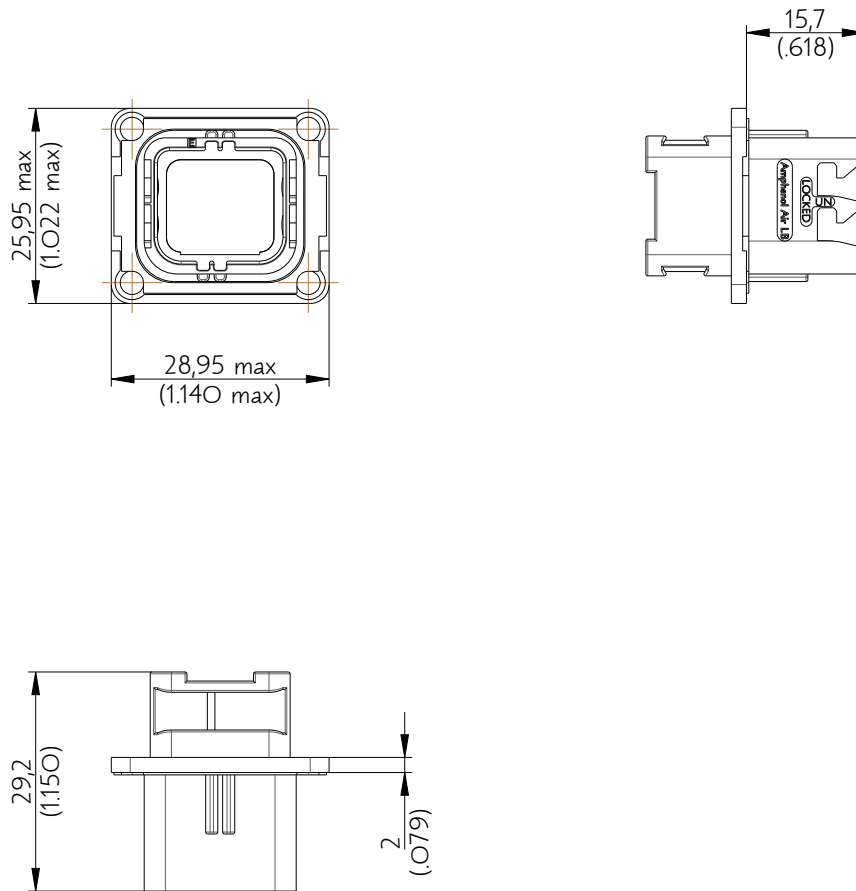

SIM2B24VE020

Amphenol Air LB

2, rue Clément Ader - ZAC de WE - 08110 CARRIGNAN - Tel.: (33) 03.24.22.78.49 - E-mail: support-technique@amphenol-airlb.fr

Ce document est la propriété d'Amphenol Air LB et ne peut être reproduit ou communiqué sans son autorisation / This datasheet is the property of Amphenol Air LB and cannot be reproduced or communicated without authorization