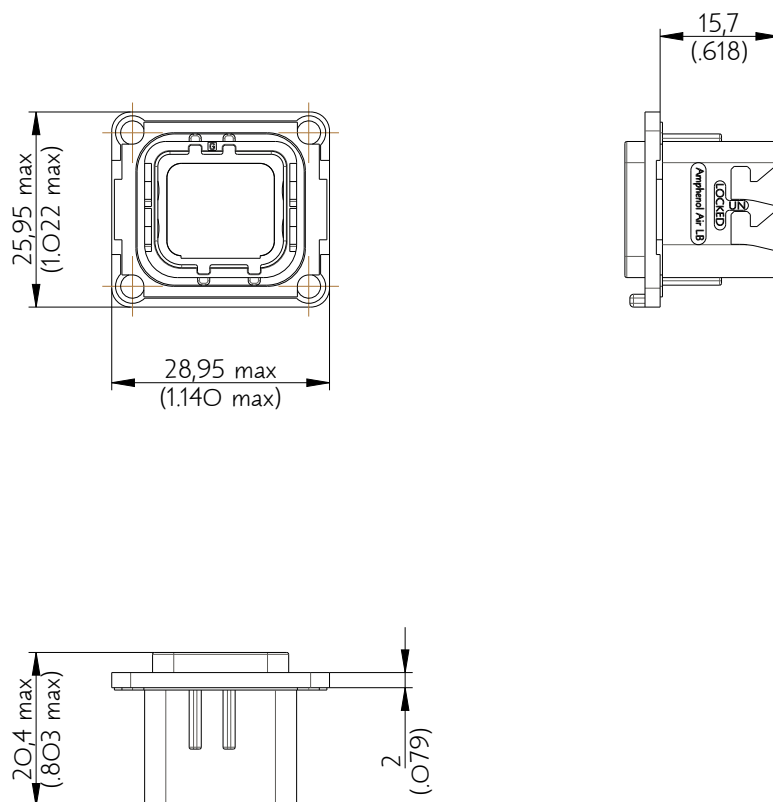

SIM2B25G020

Amphenol Air LB

2, rue Clément Ader - ZAC de WE - 08110 CARNIGNAN - Tel.: (33) 03.24.22.78.49 - E-mail: support-technique@amphenol-airlb.fr

Ce document est la propriété d'Amphenol Air LB et ne peut être reproduit ou communiqué sans son autorisation / This datasheet is the property of Amphenol Air LB and cannot be reproduced or communicated without authorization