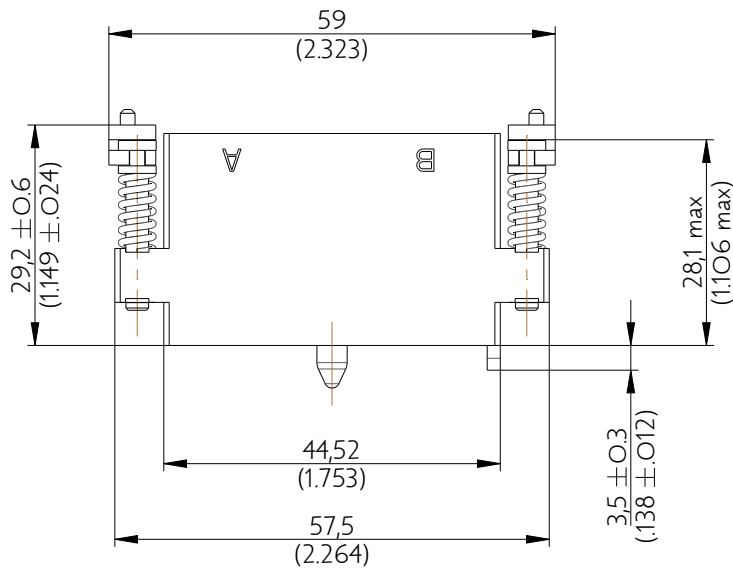

SIM2D48VE

Amphenol Air LB

2, rue Clément Ader - ZAC de WE - 08110 CARRIGNAN - Tel.: (33) 03.24.22.78.49 - E-mail: support-technique@amphenol-airlb.fr

Ce document est la propriété d'Amphenol Air LB et ne peut être reproduit ou communiqué sans son autorisation / This datasheet is the property of Amphenol Air LB and cannot be reproduced or communicated without authorization