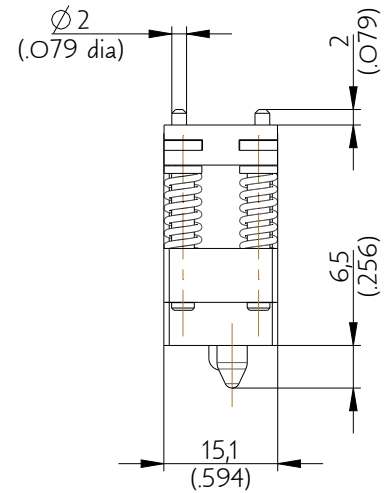

SIM2D48VE

Amphenol Air LB

2, rue Clément Ader - ZAC de WE - 08110 CARRIGNAN - Tel.: (33) 03.24.22.78.49 - E-mail: support-technique@amphenol-airlb.fr

Ce document est la propriété d'Amphenol Air LB et ne peut être reproduit ou communiqué sans son autorisation / This datasheet is the property of Amphenol Air LB and cannot be reproduced or communicated without authorization