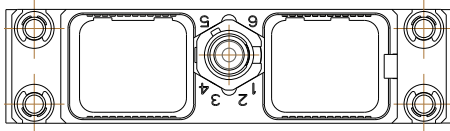

SIM2D48VE

Amphenol Air LB

2, rue Clément Ader - ZAC de WE - 08110 CARRIGNAN - Tel.: (33) 03.24.22.78.49 - E-mail: support-technique@amphenol-airlb.fr

Ce document est la propriété d'Amphenol Air LB et ne peut être reproduit ou communiqué sans son autorisation / This datasheet is the property of Amphenol Air LB and cannot be reproduced or communicated without authorization