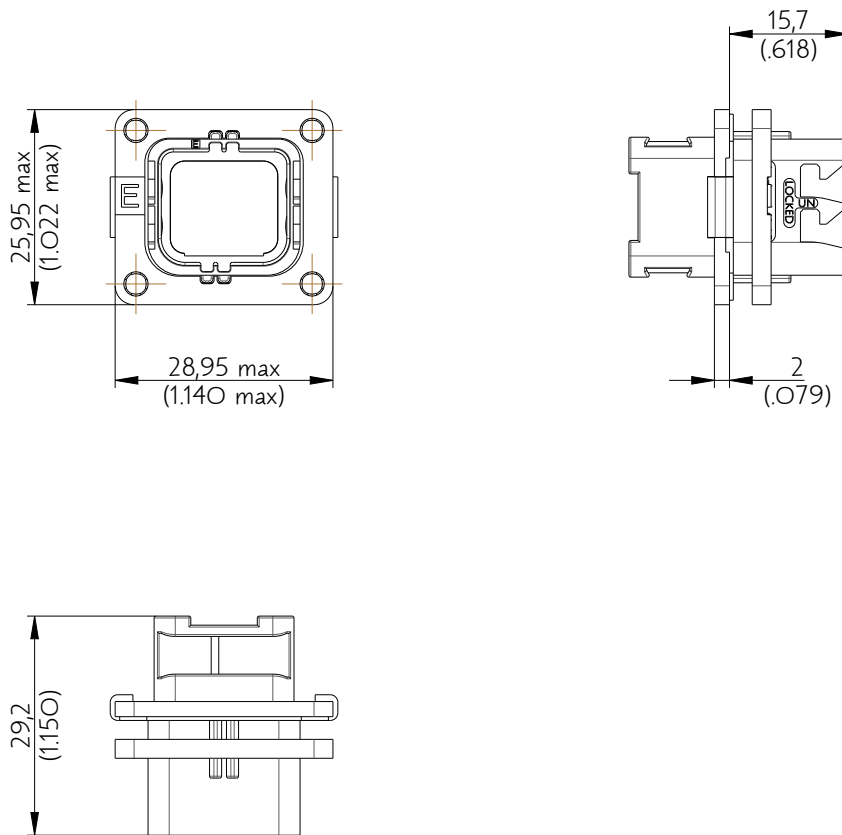

SIM2B24E110

Amphenol Air LB

2, rue Clément Ader - ZAC de WE - 08110 CARRIGNAN - Tel.: (33) 03.24.22.78.49 - E-mail: support-technique@amphenol-airlb.fr

Ce document est la propriété d'Amphenol Air LB et ne peut être reproduit ou communiqué sans son autorisation / This datasheet is the property of Amphenol Air LB and cannot be reproduced or communicated without authorization