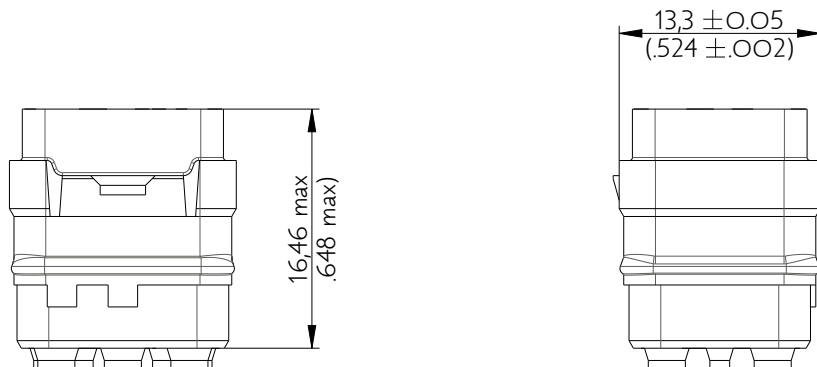

SIME9901PC

Amphenol Air LB

2, rue Clément Ader - ZAC de WE - 08110 CARRIGNAN - Tel.: (33) 03.24.22.78.49 - E-mail: support-technique@amphenol-airlb.fr

Ce document est la propriété d'Amphenol Air LB et ne peut être reproduit ou communiqué sans son autorisation / This datasheet is the property of Amphenol Air LB and cannot be reproduced or communicated without authorization