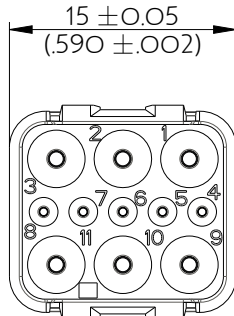

SIME9901PC

Amphenol Air LB

2, rue Clément Ader - ZAC de WE - 08110 CARRIGNAN - Tel.: (33) 03.24.22.78.49 - E-mail: support-technique@amphenol-airlb.fr

Ce document est la propriété d'Amphenol Air LB et ne peut être reproduit ou communiqué sans son autorisation / This datasheet is the property of Amphenol Air LB and cannot be reproduced or communicated without authorization