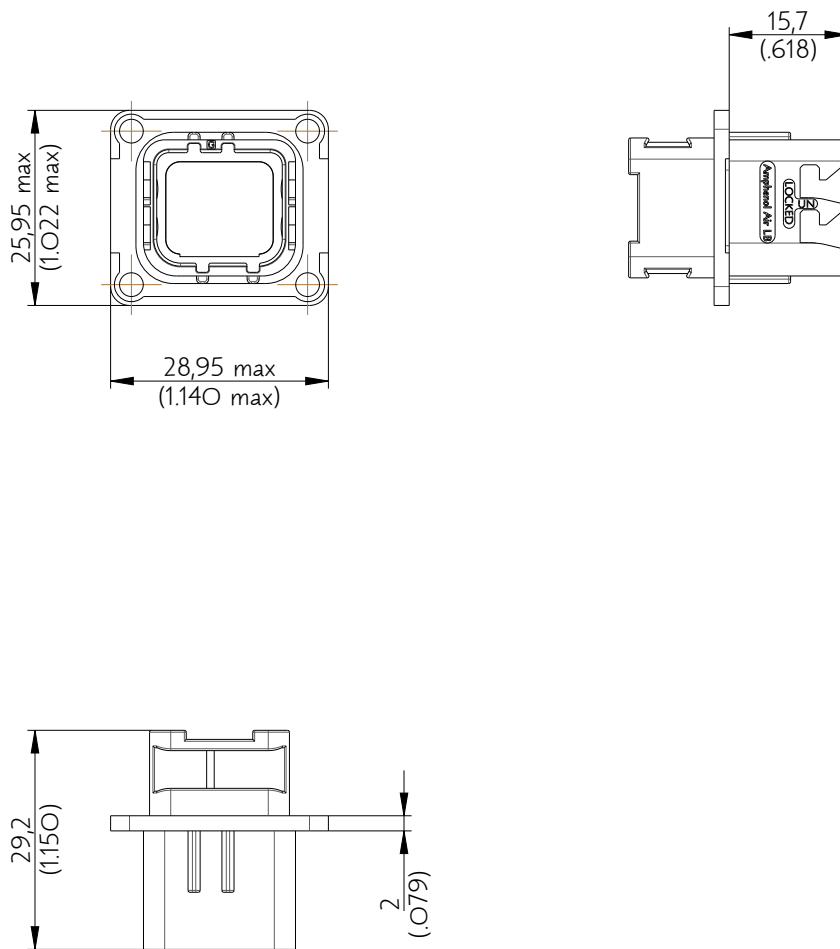

SIM2B24VG000CS

Amphenol Air LB

2, rue Clément Ader - ZAC de WE - 08110 CARRIGNAN - Tel.: (33) 03.24.22.78.49 - E-mail: support-technique@amphenol-airlb.fr

Ce document est la propriété d'Amphenol Air LB et ne peut être reproduit ou communiqué sans son autorisation / This datasheet is the property of Amphenol Air LB and cannot be reproduced or communicated without authorization