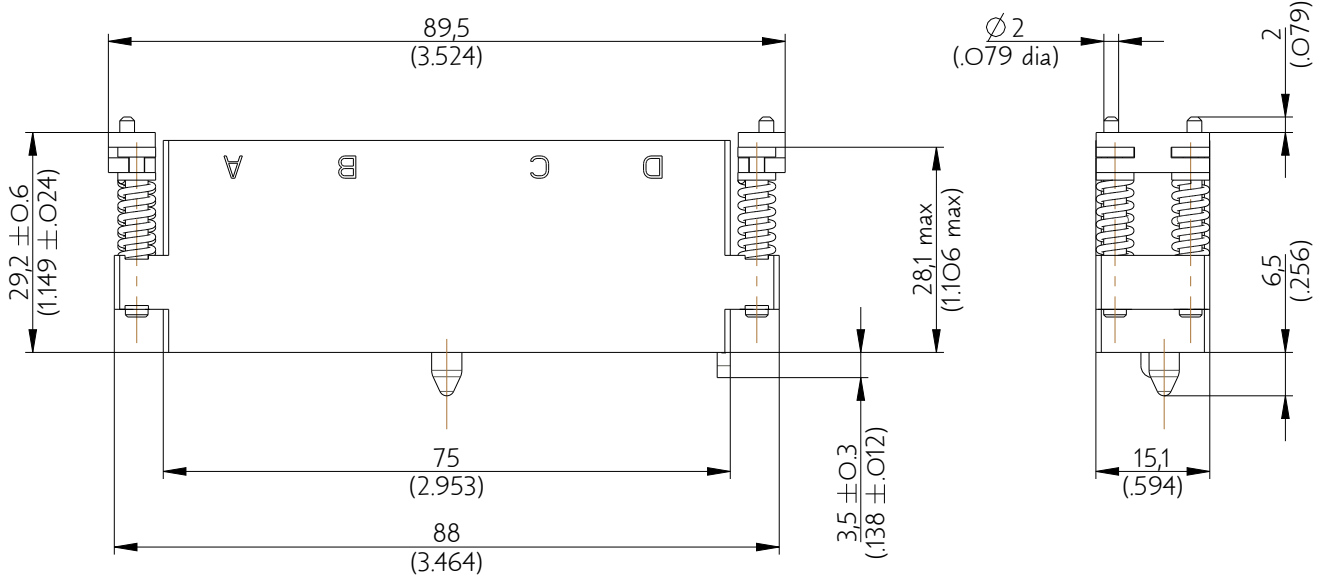

SIM2D88K

Amphenol Air LB

2, rue Clément Ader - ZAC de WE - 08110 CARGNAN - Tel.: (33) 03.24.22.78.49 - E-mail: support-technique@amphenol-airlb.fr

Ce document est la propriété d'Amphenol Air LB et ne peut être reproduit ou communiqué sans son autorisation / This datasheet is the property of Amphenol Air LB and cannot be reproduced or communicated without authorization