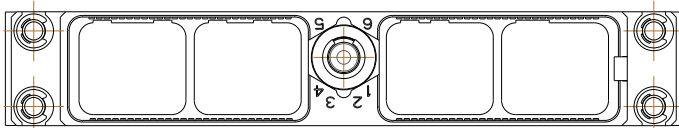

SIM2D88K

Amphenol Air LB

2, rue Clément Ader - ZAC de WE - 08110 CARGNAN - Tel.: (33) 03.24.22.78.49 - E-mail: support-technique@amphenol-airlb.fr

Ce document est la propriété d'Amphenol Air LB et ne peut être reproduit ou communiqué sans son autorisation / This datasheet is the property of Amphenol Air LB and cannot be reproduced or communicated without authorization