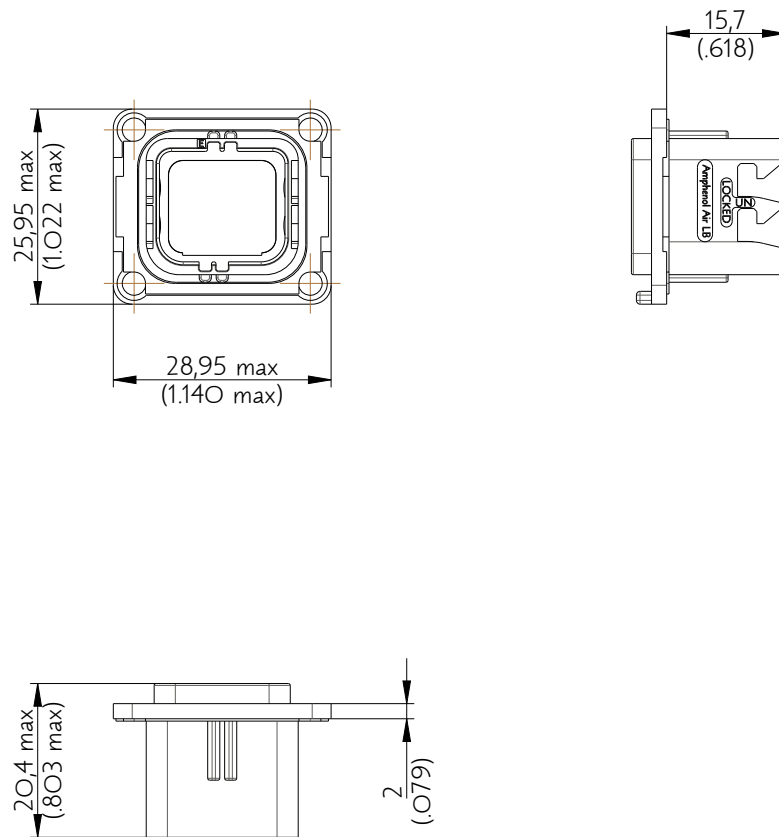

SIM2B25E020

Amphenol Air LB

2, rue Clément Ader - ZAC de WE - 08110 CARRIGNAN - Tel.: (33) 03.24.22.78.49 - E-mail: support-technique@amphenol-airlb.fr

Ce document est la propriété d'Amphenol Air LB et ne peut être reproduit ou communiqué sans son autorisation / This datasheet is the property of Amphenol Air LB and cannot be reproduced or communicated without authorization