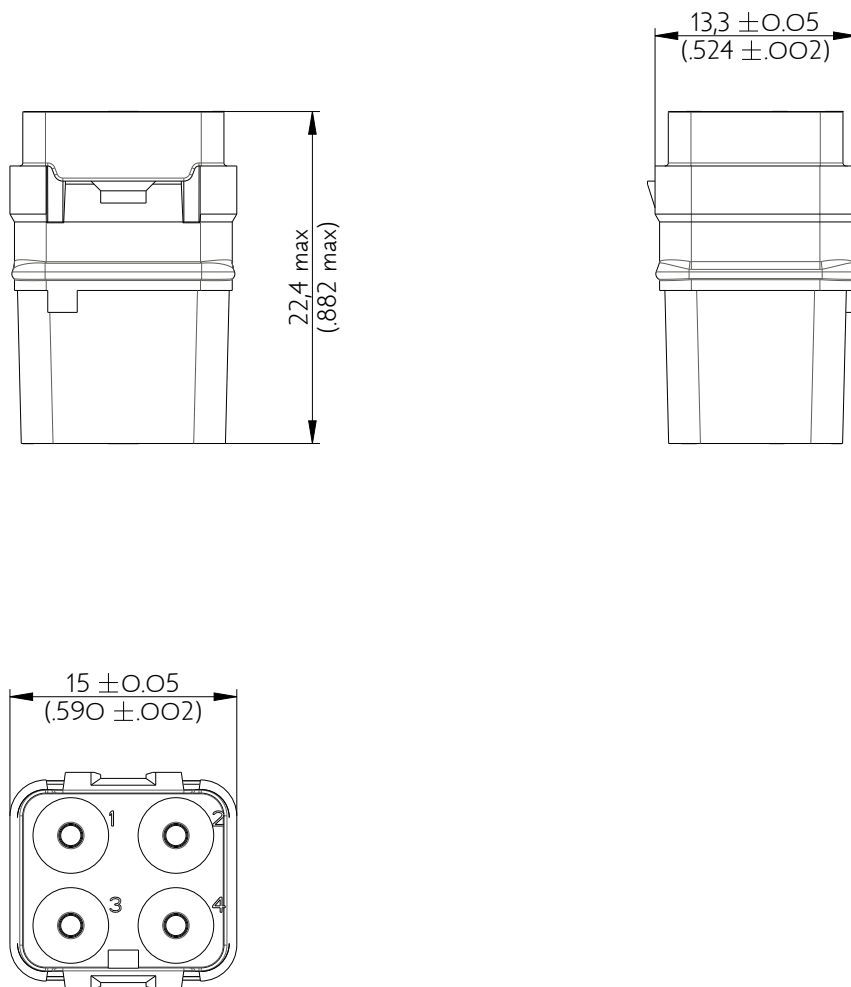

SIMEF0412SN

Amphenol Air LB

2, rue Clément Ader - ZAC de WE - 08110 CARNIGNAN - Tel.: (33) 03.24.22.78.49 - E-mail: support-technique@amphenol-airlb.fr

Ce document est la propriété d'Amphenol Air LB et ne peut être reproduit ou communiqué sans son autorisation / This datasheet is the property of Amphenol Air LB and cannot be reproduced or communicated without authorization