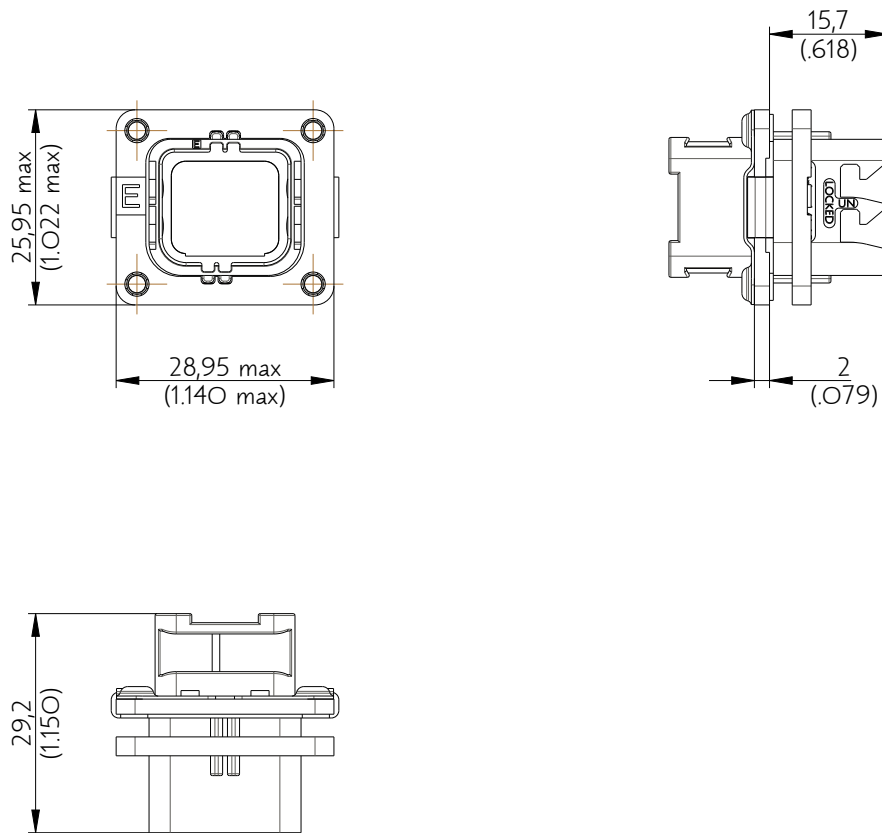

SIM2B24VE111

Amphenol Air LB

2, rue Clément Ader - ZAC de WE - 08110 CARRIGNAN - Tel.: (33) 03.24.22.78.49 - E-mail: support-technique@amphenol-airlb.fr

Ce document est la propriété d'Amphenol Air LB et ne peut être reproduit ou communiqué sans son autorisation / This datasheet is the property of Amphenol Air LB and cannot be reproduced or communicated without authorization