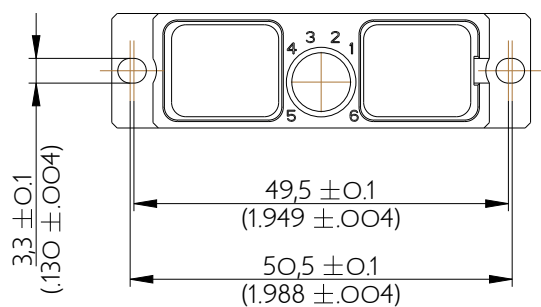

SIM2D43V

Amphenol Air LB

2, rue Clément Ader - ZAC de WE - 08110 CARNIGNAN - Tel.: (33) 03.24.22.78.49 - E-mail: support-technique@amphenol-airlb.fr

Ce document est la propriété d'Amphenol Air LB et ne peut être reproduit ou communiqué sans son autorisation / This datasheet is the property of Amphenol Air LB and cannot be reproduced or communicated without authorization