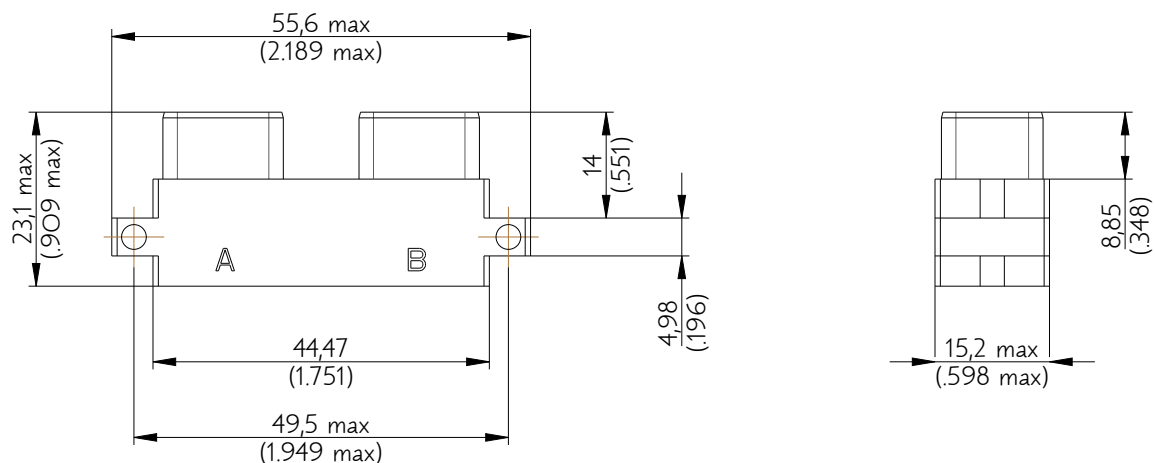

SIM2D43V

Amphenol Air LB

2, rue Clément Ader - ZAC de WE - 08110 CARNIGNAN - Tel.: (33) 03.24.22.78.49 - E-mail: support-technique@amphenol-airlb.fr

Ce document est la propriété d'Amphenol Air LB et ne peut être reproduit ou communiqué sans son autorisation / This datasheet is the property of Amphenol Air LB and cannot be reproduced or communicated without authorization