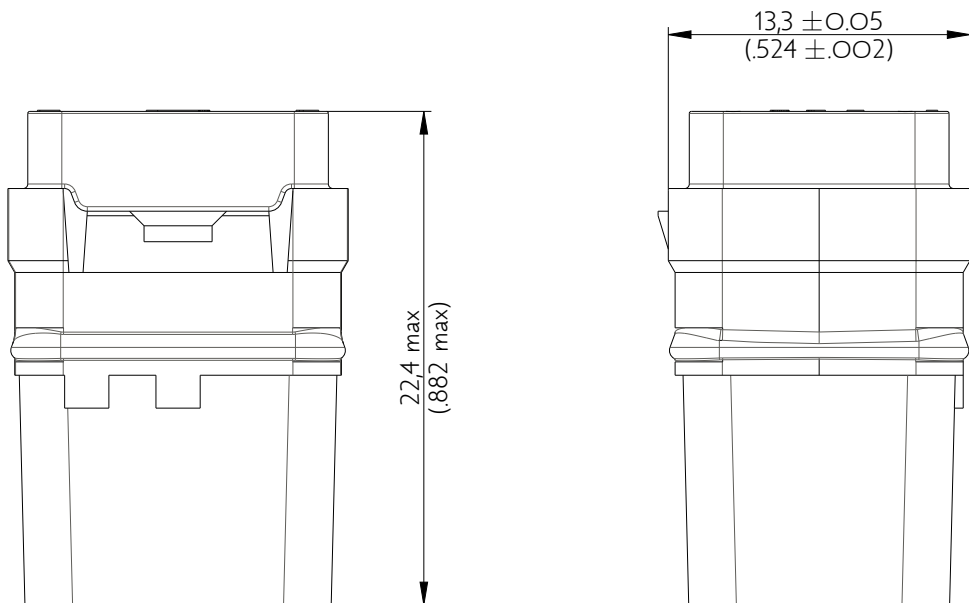

SIME0910SC

Amphenol Air LB

2, rue Clément Ader - ZAC de WE - 08110 CARGNAN - Tel.: (33) 03.24.22.78.49 - E-mail: support-technique@amphenol-airlb.fr

Ce document est la propriété d'Amphenol Air LB et ne peut être reproduit ou communiqué sans son autorisation / This datasheet is the property of Amphenol Air LB and cannot be reproduced or communicated without authorization