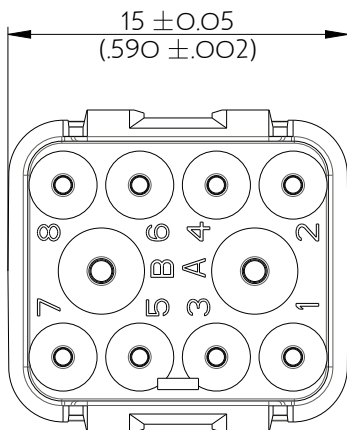

SIME0910SC

Amphenol Air LB

2, rue Clément Ader - ZAC de WE - 08110 CARGNAN - Tel.: (33) 03.24.22.78.49 - E-mail: support-technique@amphenol-airlb.fr

Ce document est la propriété d'Amphenol Air LB et ne peut être reproduit ou communiqué sans son autorisation / This datasheet is the property of Amphenol Air LB and cannot be reproduced or communicated without authorization