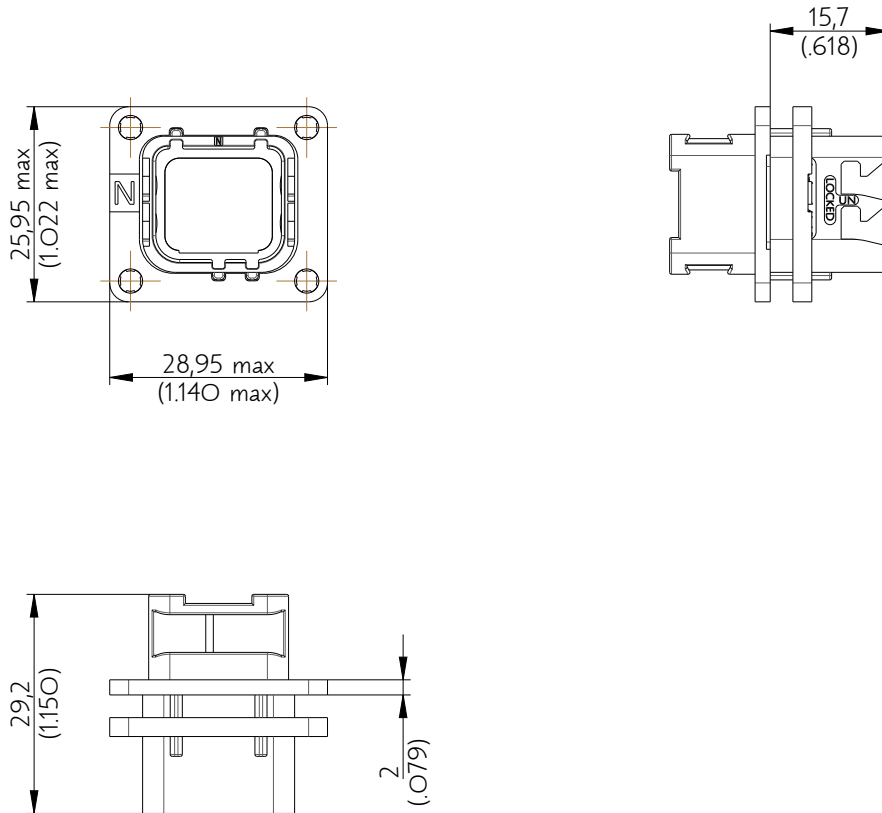

SIM2B24N100

Amphenol Air LB

2, rue Clément Ader - ZAC de WE - 08110 CARRIGNAN - Tel.: (33) 03.24.22.78.49 - E-mail: support-technique@amphenol-airlb.fr

Ce document est la propriété d'Amphenol Air LB et ne peut être reproduit ou communiqué sans son autorisation / This datasheet is the property of Amphenol Air LB and cannot be reproduced or communicated without authorization