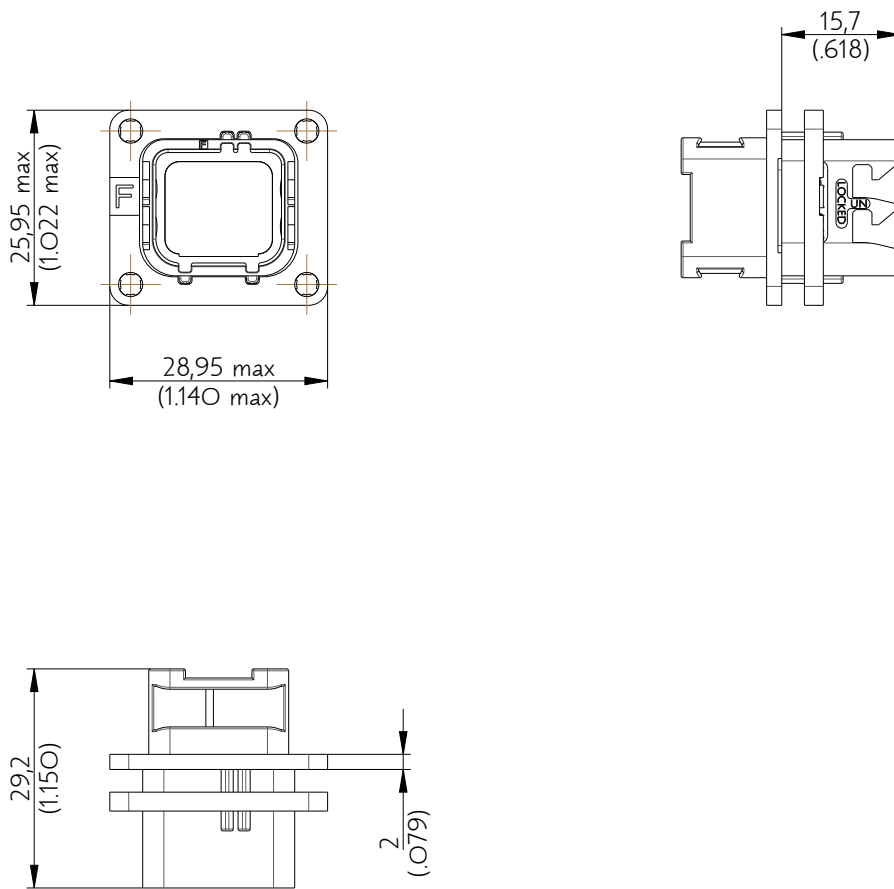

SIM2B24VF100

Amphenol Air LB

2, rue Clément Ader - ZAC de WE - 08110 CARGNAN - Tel.: (33) 03.24.22.78.49 - E-mail: support-technique@amphenol-airlb.fr

Ce document est la propriété d'Amphenol Air LB et ne peut être reproduit ou communiqué sans son autorisation / This datasheet is the property of Amphenol Air LB and cannot be reproduced or communicated without authorization