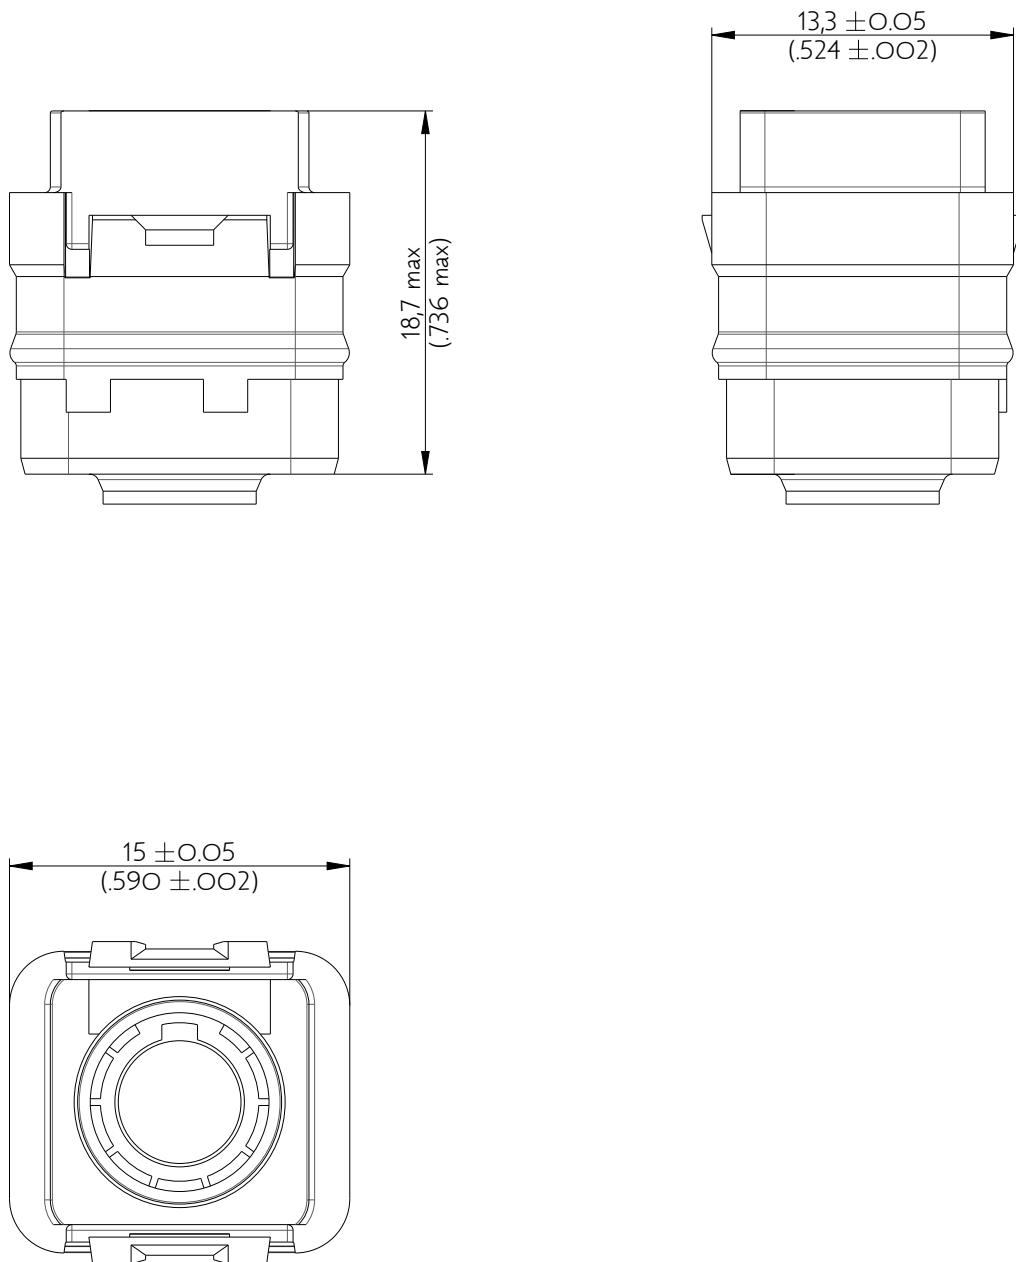

SIME0128PB

Amphenol Air LB

2, rue Clément Ader - ZAC de WE - 08110 CARNIGNAN - Tel.: (33) 03.24.22.78.49 - E-mail: support-technique@amphenol-airlb.fr

Ce document est la propriété d'Amphenol Air LB et ne peut être reproduit ou communiqué sans son autorisation / This datasheet is the property of Amphenol Air LB and cannot be reproduced or communicated without authorization