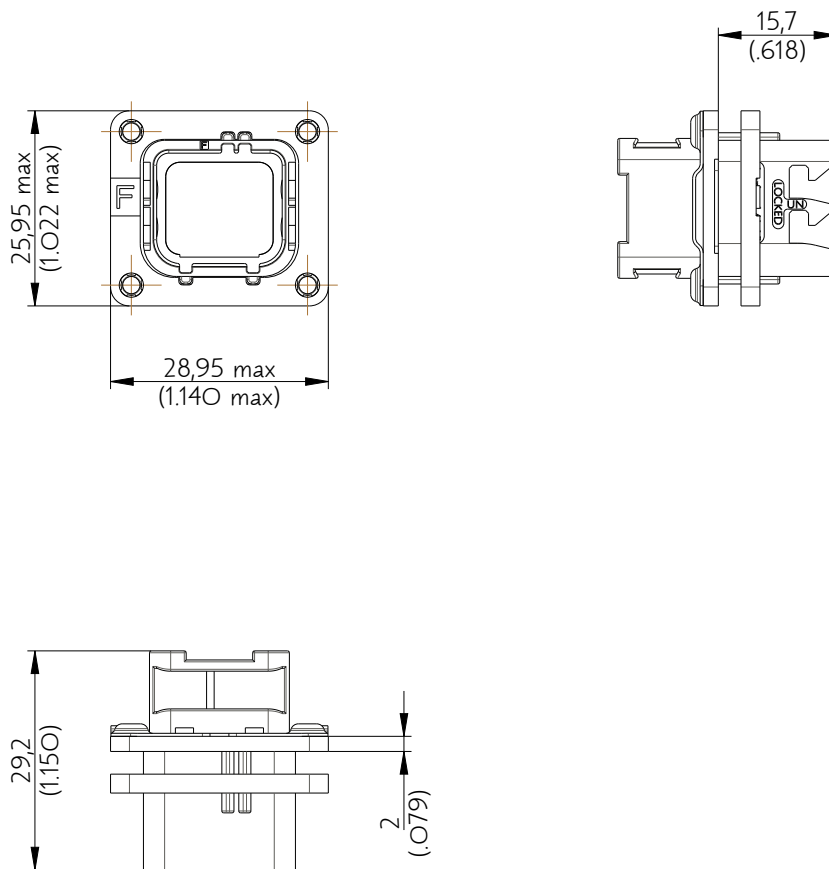

SIM2B24F101

Amphenol Air LB

2, rue Clément Ader - ZAC de WE - 08110 CARRIGNAN - Tel.: (33) 03.24.22.78.49 - E-mail: support-technique@amphenol-airlb.fr

Ce document est la propriété d'Amphenol Air LB et ne peut être reproduit ou communiqué sans son autorisation / This datasheet is the property of Amphenol Air LB and cannot be reproduced or communicated without authorization