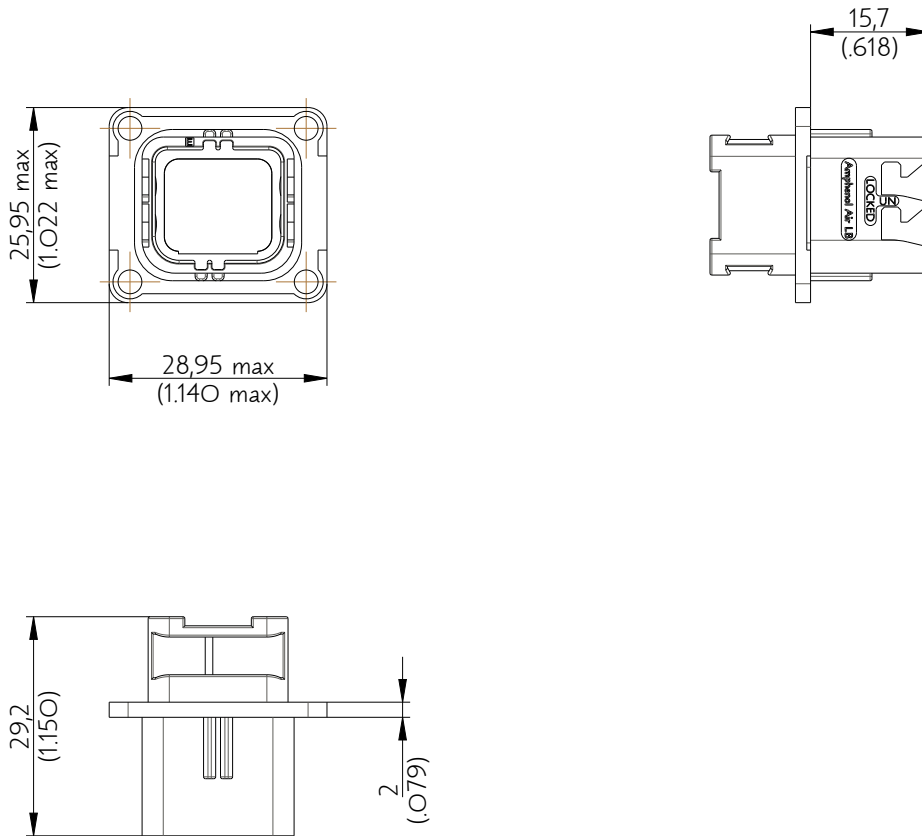

SIM2B24VE000CE

Amphenol Air LB

2, rue Clément Ader - ZAC de WE - 08110 CARGNAN - Tel.: (33) 03.24.22.78.49 - E-mail: support-technique@amphenol-airlb.fr

Ce document est la propriété d'Amphenol Air LB et ne peut être reproduit ou communiqué sans son autorisation / This datasheet is the property of Amphenol Air LB and cannot be reproduced or communicated without authorization