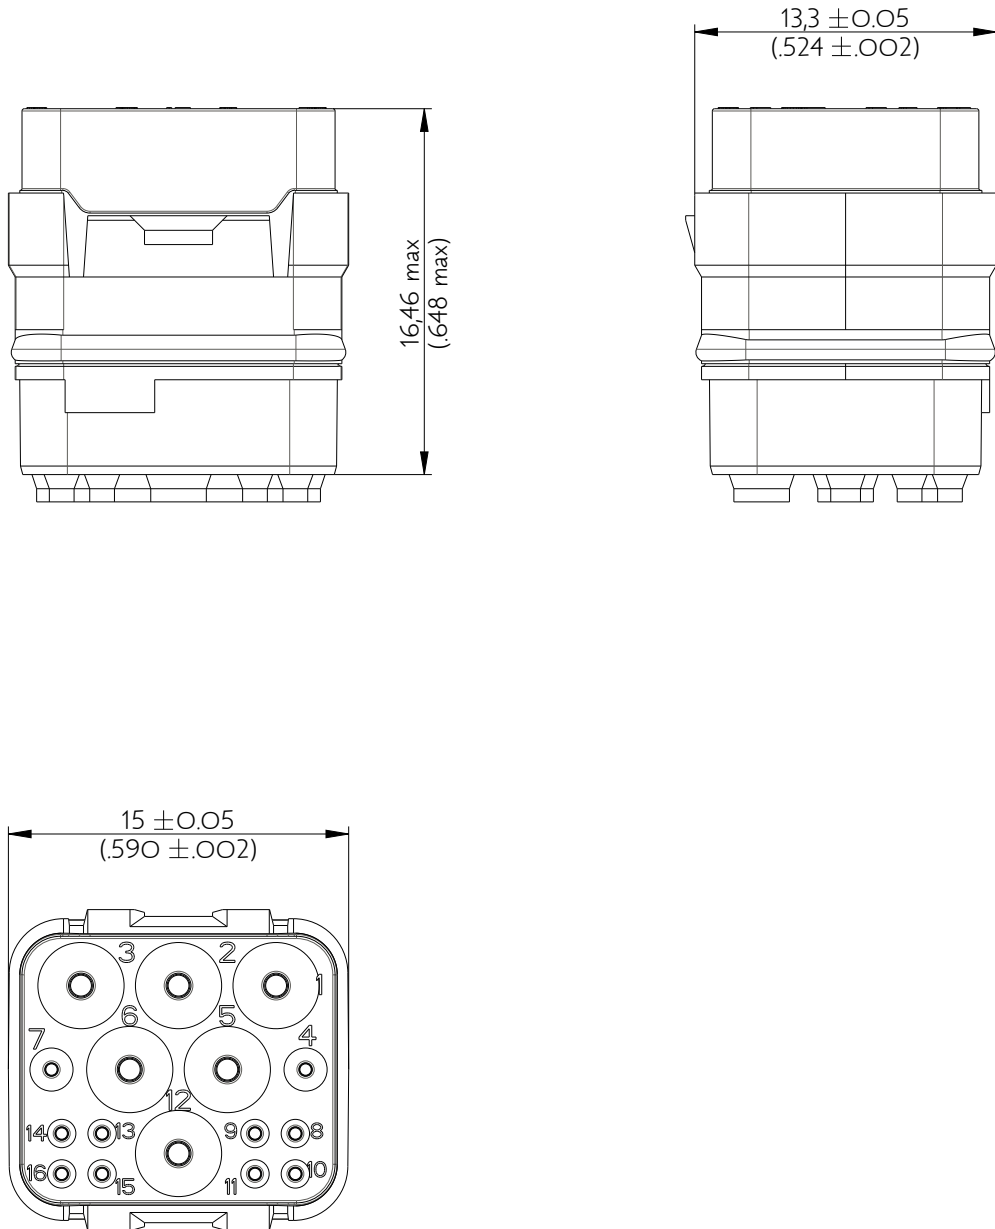

SIME1602PD

Amphenol Air LB

2, rue Clément Ader - ZAC de WE - 08110 CARRIGNAN - Tel.: (33) 03.24.22.78.49 - E-mail: support-technique@amphenol-airlb.fr

Ce document est la propriété d'Amphenol Air LB et ne peut être reproduit ou communiqué sans son autorisation / This datasheet is the property of Amphenol Air LB and cannot be reproduced or communicated without authorization