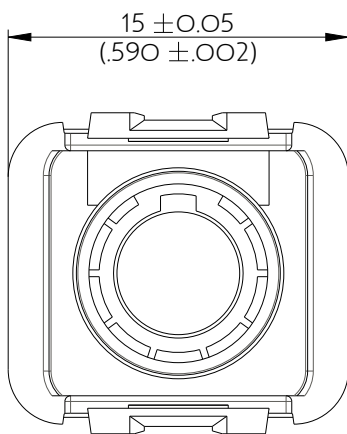

SIMM0128PD

Amphenol Air LB

2, rue Clément Ader - ZAC de WE - 08110 CARNIGNAN - Tel.: (33) 03.24.22.78.49 - E-mail: support-technique@amphenol-airlb.fr

Ce document est la propriété d'Amphenol Air LB et ne peut être reproduit ou communiqué sans son autorisation / This datasheet is the property of Amphenol Air LB and cannot be reproduced or communicated without authorization