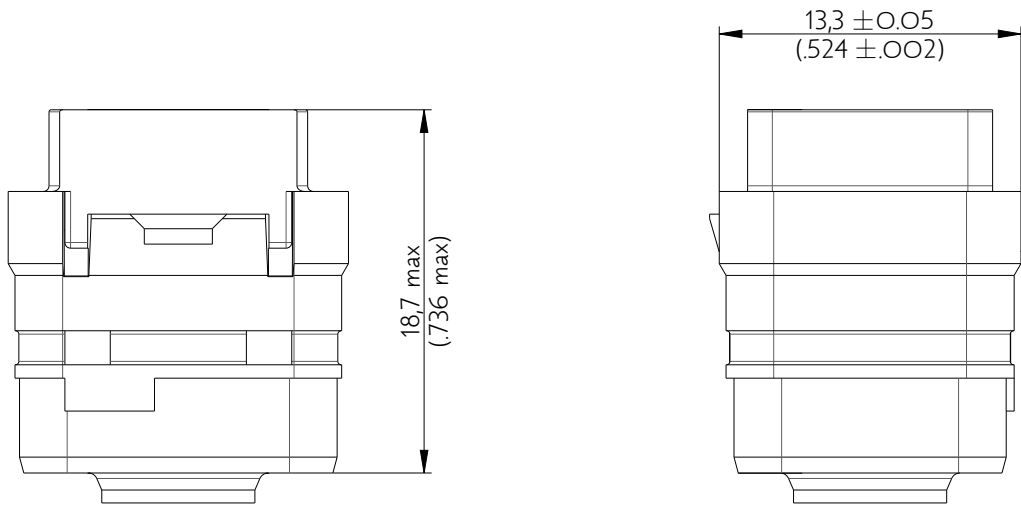

SIMM0128PD

Amphenol Air LB

2, rue Clément Ader - ZAC de WE - 08110 CARNIGNAN - Tel.: (33) 03.24.22.78.49 - E-mail: support-technique@amphenol-airlb.fr

Ce document est la propriété d'Amphenol Air LB et ne peut être reproduit ou communiqué sans son autorisation / This datasheet is the property of Amphenol Air LB and cannot be reproduced or communicated without authorization