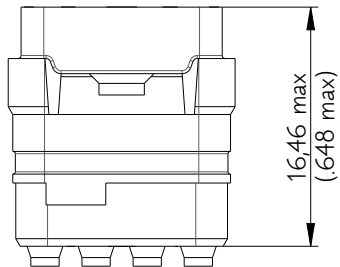

SIMM1220PD

Amphenol Air LB

2, rue Clément Ader - ZAC de WE - 08110 CARNIGNAN - Tel.: (33) 03.24.22.78.49 - E-mail: support-technique@amphenol-airlb.fr

Ce document est la propriété d'Amphenol Air LB et ne peut être reproduit ou communiqué sans son autorisation / This datasheet is the property of Amphenol Air LB and cannot be reproduced or communicated without authorization