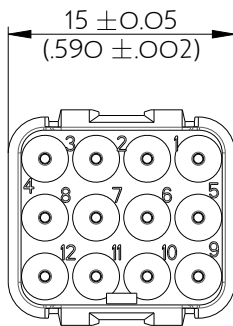

SIMM1220PD

Amphenol Air LB

2, rue Clément Ader - ZAC de WE - 08110 CARNIGNAN - Tel.: (33) 03.24.22.78.49 - E-mail: support-technique@amphenol-airlb.fr

Ce document est la propriété d'Amphenol Air LB et ne peut être reproduit ou communiqué sans son autorisation / This datasheet is the property of Amphenol Air LB and cannot be reproduced or communicated without authorization