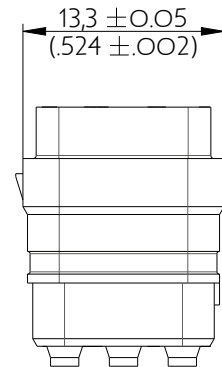

SIMM1220PD

Amphenol Air LB

2, rue Clément Ader - ZAC de WE - 08110 CARNIGNAN - Tel.: (33) 03.24.22.78.49 - E-mail: support-technique@amphenol-airlb.fr

Ce document est la propriété d'Amphenol Air LB et ne peut être reproduit ou communiqué sans son autorisation / This datasheet is the property of Amphenol Air LB and cannot be reproduced or communicated without authorization