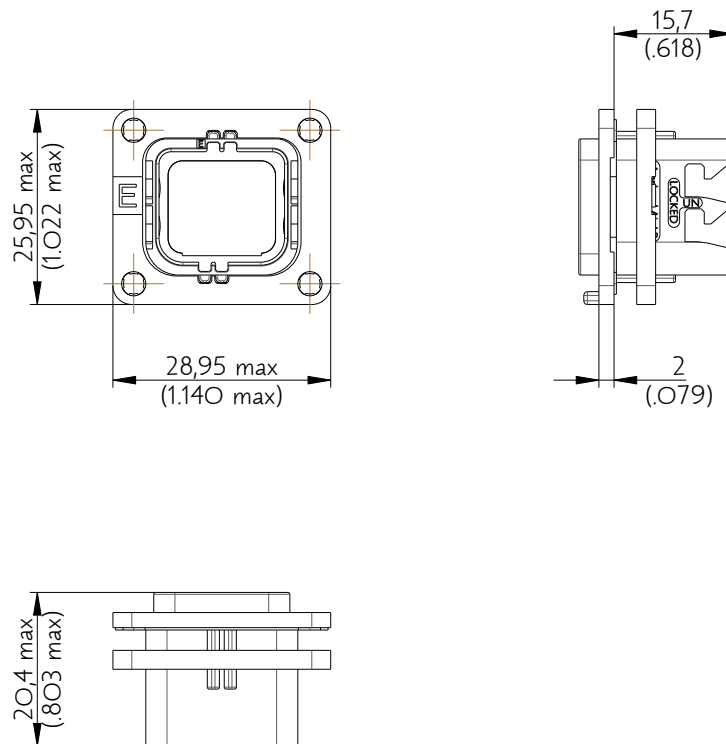

SIM2B25E120

Amphenol Air LB

2, rue Clément Ader - ZAC de WE - 08110 CARRIGNAN - Tel.: (33) 03.24.22.78.49 - E-mail: support-technique@amphenol-airlb.fr

Ce document est la propriété d'Amphenol Air LB et ne peut être reproduit ou communiqué sans son autorisation / This datasheet is the property of Amphenol Air LB and cannot be reproduced or communicated without authorization