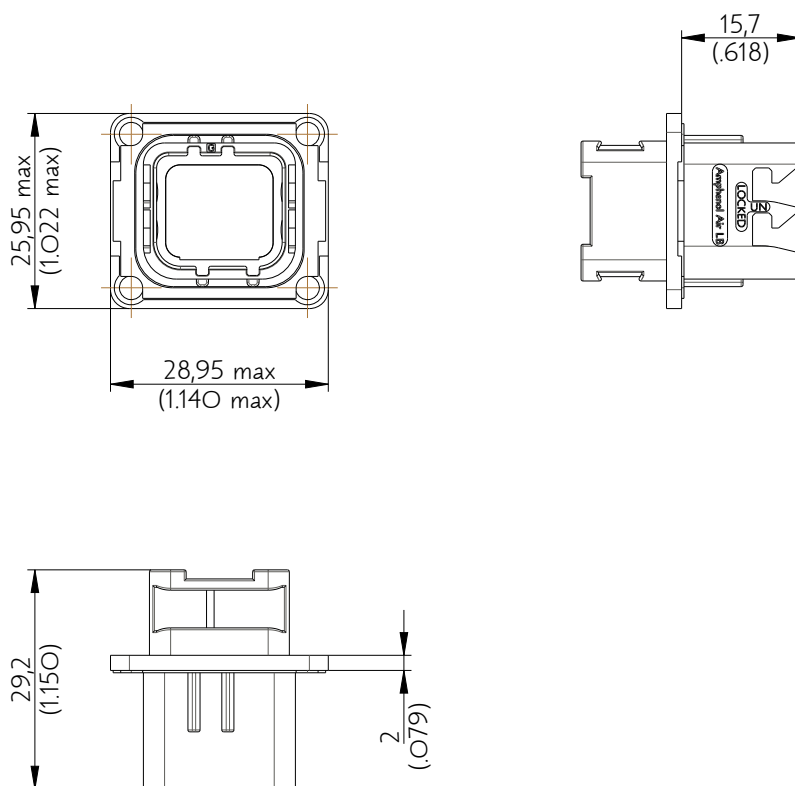

SIM2B24G020

Amphenol Air LB

2, rue Clément Ader - ZAC de WE - 08110 CARGNAN - Tel.: (33) 03.24.22.78.49 - E-mail: support-technique@amphenol-airlb.fr

Ce document est la propriété d'Amphenol Air LB et ne peut être reproduit ou communiqué sans son autorisation / This datasheet is the property of Amphenol Air LB and cannot be reproduced or communicated without authorization