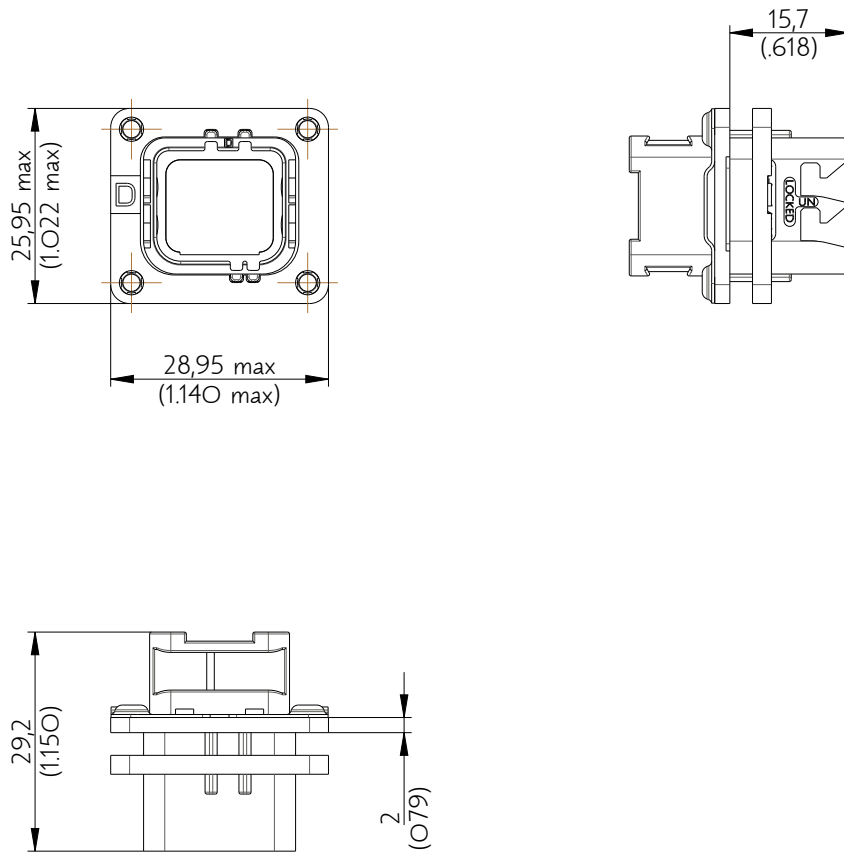

SIM2B24D101

Amphenol Air LB

2, rue Clément Ader - ZAC de WE - 08110 CARRIGNAN - Tel.: (33) 03.24.22.78.49 - E-mail: support-technique@amphenol-airlb.fr

Ce document est la propriété d'Amphenol Air LB et ne peut être reproduit ou communiqué sans son autorisation / This datasheet is the property of Amphenol Air LB and cannot be reproduced or communicated without authorization