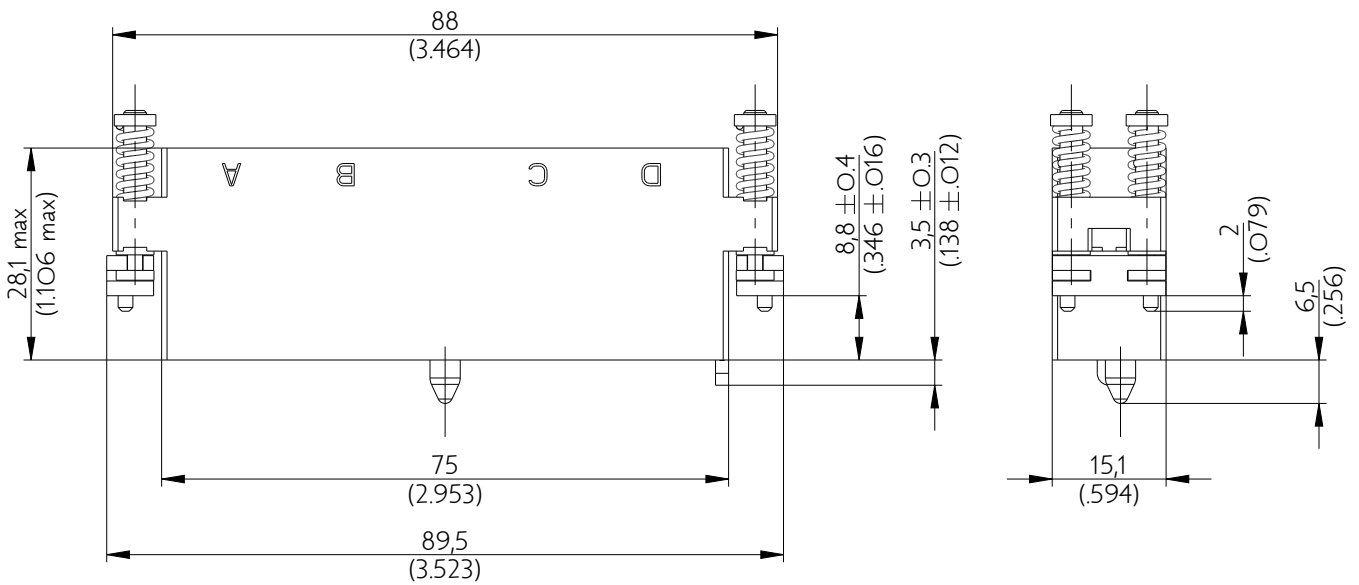

SIM2D89K

Amphenol Air LB

2, rue Clément Ader - ZAC de WE - 08110 CARGNAN - Tel.: (33) 03.24.22.78.49 - E-mail: support-technique@amphenol-airlb.fr

Ce document est la propriété d'Amphenol Air LB et ne peut être reproduit ou communiqué sans son autorisation / This datasheet is the property of Amphenol Air LB and cannot be reproduced or communicated without authorization