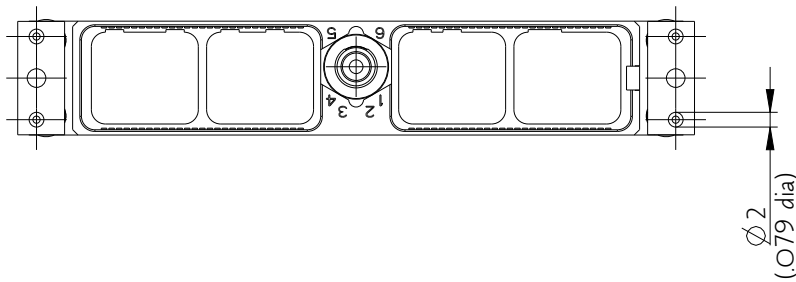

SIM2D89K

Amphenol Air LB

2, rue Clément Ader - ZAC de WE - 08110 CARGNAN - Tel.: (33) 03.24.22.78.49 - E-mail: support-technique@amphenol-airlb.fr

Ce document est la propriété d'Amphenol Air LB et ne peut être reproduit ou communiqué sans son autorisation / This datasheet is the property of Amphenol Air LB and cannot be reproduced or communicated without authorization