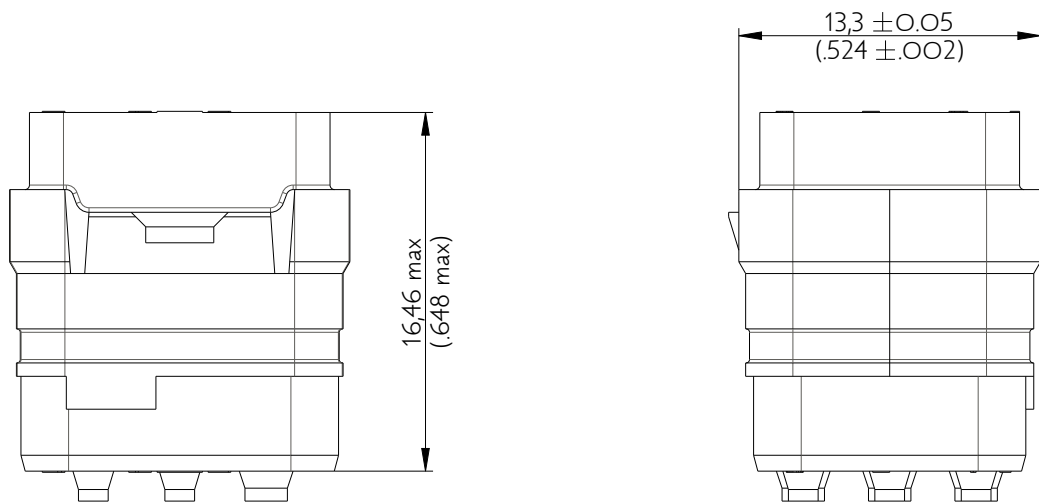

SIMM0936PD

Amphenol Air LB

2, rue Clément Ader - ZAC de WE - 08110 CARGNAN - Tel.: (33) 03.24.22.78.49 - E-mail: support-technique@amphenol-airlb.fr

Ce document est la propriété d'Amphenol Air LB et ne peut être reproduit ou communiqué sans son autorisation / This datasheet is the property of Amphenol Air LB and cannot be reproduced or communicated without authorization