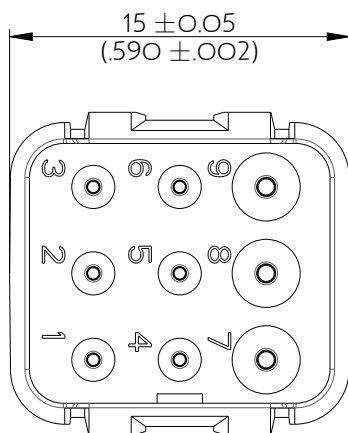

SIMM0936PD

Amphenol Air LB

2, rue Clément Ader - ZAC de WE - 08110 CARGNAN - Tel.: (33) 03.24.22.78.49 - E-mail: support-technique@amphenol-airlb.fr

Ce document est la propriété d'Amphenol Air LB et ne peut être reproduit ou communiqué sans son autorisation / This datasheet is the property of Amphenol Air LB and cannot be reproduced or communicated without authorization