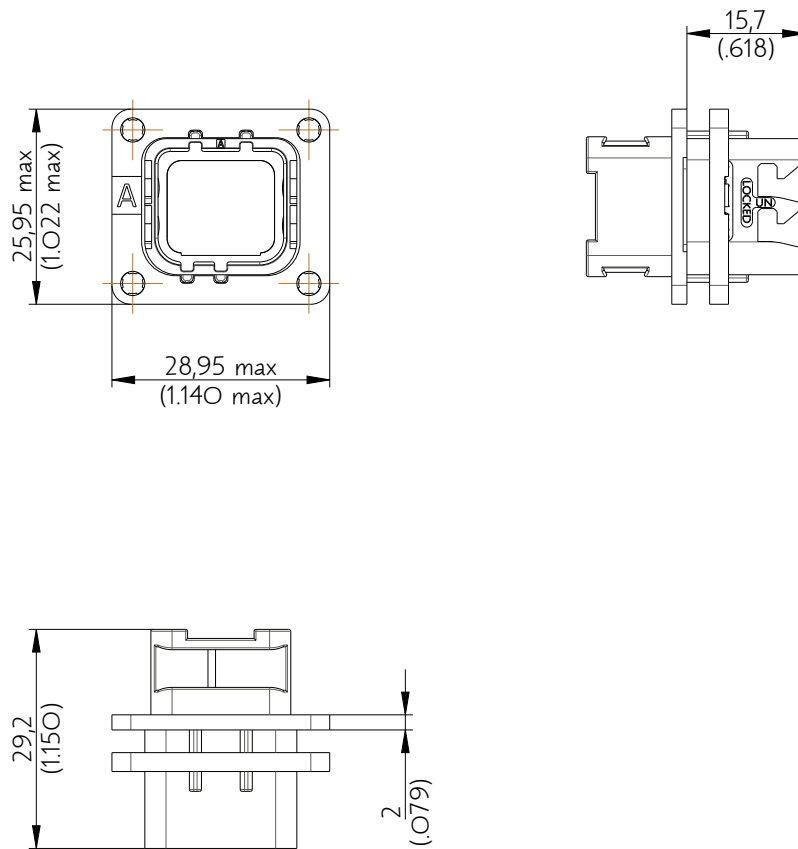

SIM2B24A100

Amphenol Air LB

2, rue Clément Ader - ZAC de WE - 08110 CARNIGNAN - Tel.: (33) 03.24.22.78.49 - E-mail: support-technique@amphenol-airlb.fr

Ce document est la propriété d'Amphenol Air LB et ne peut être reproduit ou communiqué sans son autorisation / This datasheet is the property of Amphenol Air LB and cannot be reproduced or communicated without authorization